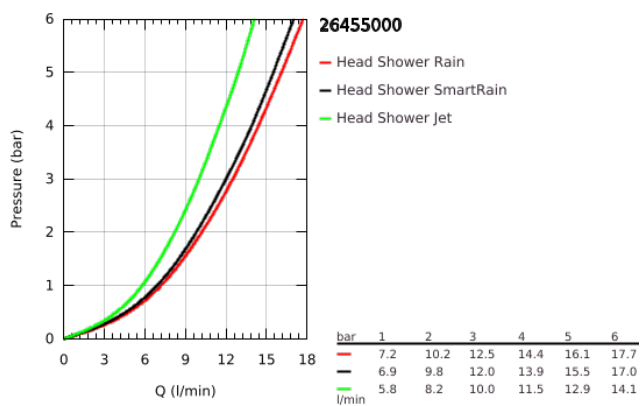

26 455 000 EUPHORIA 260 FEJZUHANY, 3 FÉLE VÍZSUGÁRRAL

TERMÉKLEÍRÁS

- Szín: króm
- zuhanyfunkciók: Rain, SmartRain, Jet
- maximális átfolyási sebesség (3 bar nyomáson): 12,5 l/perc
- Ø 260 mm
- gömbcsukló +/- 15°-os állíthatósággal
- csatlakozó menet 1/2"
- GROHE DreamSpray tökéletes zuhany sugár
- GROHE LongLife felületkezelés
- GROHE SpeedClean vízkőmentesítő fúvókákkal
- Inner WaterGuide - belső szigetelés a felület
- átfolyós vízmelegítővel is alkalmazható

26 455 000 EUPHORIA 260 FEJZUHANY, 3 FÉLE VÍZSUGÁRRAL

ALKATRÉSZEK, október 2016 – now

1: tömítés Ø18,5 x Ø12 x 2 (Cikkszám 0138900M)

2: Szűrő (Cikkszám 48007000)