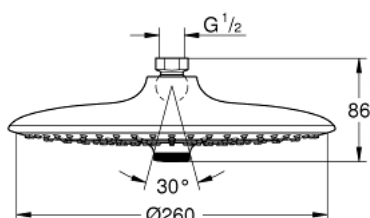

26 455 000 EUPHORIA 260 FEJZUHANY, 3 FÉLE VÍZSUGÁRRAL

TERMÉKLEÍRÁS

- Szín: króm
- zuhanyfunkciók: Rain, SmartRain, Jet
- maximális átfolyási sebesség (3 bar nyomáson): 12,5 l/perc
- Ø 260 mm
- gömbcsukló +/- 15°-os állíthatósággal
- csatlakozó menet 1/2"
- GROHE DreamSpray tökéletes zuhany sugár
- GROHE LongLife felületkezelés
- GROHE SpeedClean vízkőmentesítő fúvókákkal
- Inner WaterGuide - belső szigetelés a felület
- átfolyós vízmelegítővel is alkalmazható

26 455 000 EUPHORIA 260 FEJZUHANY, 3 FÉLE VÍZSUGÁRRAL

ALKATRÉSZEK, október 2016 – now

1: tömítés Ø18,5 x Ø12 x 2 (Cikkszám 0138900M)

2: Szűrő (Cikkszám 48007000)