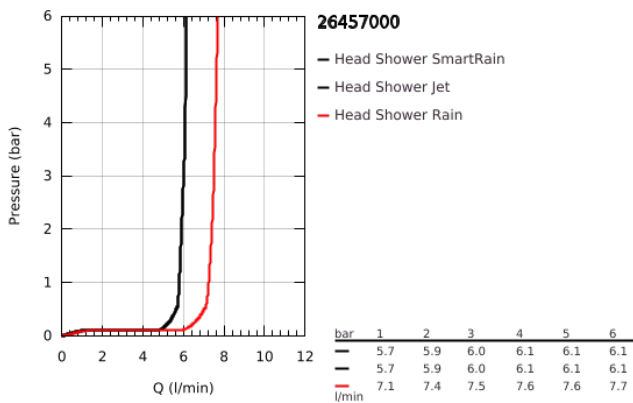

26 457 000 EUPHORIA 260 FEJZUHANY, 3 FÉLE VÍZSUGÁRRAL

TERMÉKLEÍRÁS

- Szín: króm
- zuhanyfunkciók: Rain, SmartRain, Jet
- maximális átfolyási mennyiség (3 bar-on): 7,5 l/perc
- Ø 260 mm
- gömbcsukló +/- 15°-os állíthatósággal
- csatlakozó menet 1/2"
- GROHE EcoJoy technológia a kisebb vízfogyasztás érdekében
- GROHE DreamSpray tökéletes zuhanyugár
- GROHE LongLife felületkezelés
- GROHE SpeedClean vízkőmentesítő fúvókákkal
- Inner WaterGuide - belső szigetelés a felület
- átfolyós vízmelegítővel is alkalmazható

26 457 000 EUPHORIA 260 FEJZUHANY, 3 FÉLE VÍZSUGÁRRAL

ALKATRÉSZEK, október 2016 – now

1: tömítés Ø18,5 x Ø12 x 2 (Cikkszám 0138900M)

2: Szűrő (Cikkszám 48007000)