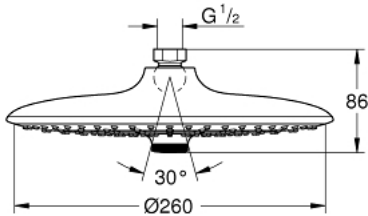

26 457 000 EUPHORIA 260 FEJZUHANY, 3 FÉLE VÍZSUGÁRRAL

TERMÉKLEÍRÁS

- Szín: króm
- zuhanyfunkciók: Rain, SmartRain, Jet
- maximális átfolyási mennyiség (3 bar-on): 7,5 l/perc
- Ø 260 mm
- gömbcsukló +/- 15°-os állíthatósággal
- csatlakozó menet 1/2"
- GROHE EcoJoy technológia a kisebb vízfogyasztás érdekében
- GROHE DreamSpray tökéletes zuhanyugár
- GROHE LongLife felületkezelés
- GROHE SpeedClean vízkőmentesítő fúvókákkal
- Inner WaterGuide - belső szigetelés a felület
- átfolyós vízmelegítővel is alkalmazható

26 457 000 EUPHORIA 260 FEJZUHANY, 3 FÉLE VÍZSUGÁRRAL

ALKATRÉSZEK, október 2016 – now

1: tömítés Ø18,5 x Ø12 x 2 (Cikkszám 0138900M)

2: Szűrő (Cikkszám 48007000)