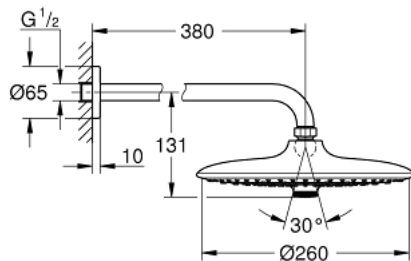

26 458 000 EUPHORIA 260 FEJZUHANY SZETT 380 MM, 3 FUNKCIÓS

TERMÉKLEÍRÁS

- Szín: króm
- az alábbiakból áll:
- Euphoria 260 fejszuhany (26 455)
- zuhanyfunkciók: Rain, SmartRain, Jet
- maximális átfolyási sebesség (3 bar nyomáson): 12,5 l/perc
- Rainshower zuhanykar 380 mm (28 361)
- GROHE DreamSpray tökéletes zuhanysugár
- GROHE LongLife felületkezelés
- GROHE SpeedClean vízkőmentesítő fúvókákkal
- Inner WaterGuide - belső szigetelés a felület
- átfolyós vízmelegítővel is alkalmazható

26 458 000 **EUPHORIA 260 FEJZUHANY SZETT 380 MM, 3 FUNKCIÓS**

ALKATRÉSZEK, október 2016 – now

1: Rozetta (Cikkszám 11741000)

2: tömítés Ø18,5 x Ø12 x 2 (Cikkszám 0138900M)

3: Szűrő (Cikkszám 48007000)