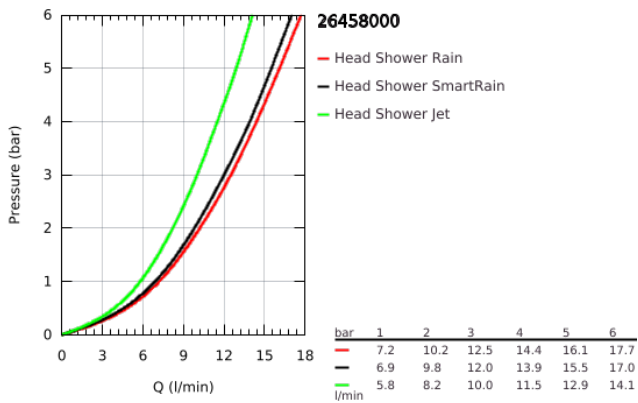

26 458 000 EUPHORIA 260 FEJZUHANY SZETT 380 MM, 3 FUNKCIÓS

TERMÉKLEÍRÁS

- Szín: króm
- az alábbiakból áll:
- Euphoria 260 fejszuhany (26 455)
- zuhanyfunkciók: Rain, SmartRain, Jet
- maximális átfolyási sebesség (3 bar nyomáson): 12,5 l/perc
- Rainshower zuhanykar 380 mm (28 361)
- GROHE DreamSpray tökéletes zuhanysugár
- GROHE LongLife felületkezelés
- GROHE SpeedClean vízkőmentesítő fúvókákkal
- Inner WaterGuide - belső szigetelés a felület
- átfolyós vízmelegítővel is alkalmazható

26 458 000 **EUPHORIA 260 FEJZUHANY SZETT 380 MM, 3 FUNKCIÓS**

ALKATRÉSZEK, október 2016 – now

1: Rozetta (Cikkszám 11741000)

2: tömítés Ø18,5 x Ø12 x 2 (Cikkszám 0138900M)

3: Szűrő (Cikkszám 48007000)