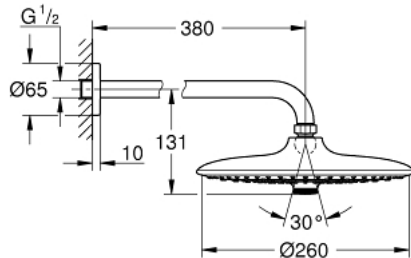

## 26 459 000 EUPHORIA 260 FEJZUHANY SZETT 380 MM, 3 FUNKCIÓS

### TERMÉKLEÍRÁS

- Szín: króm
- az alábbiakból áll:
- Euphoria 260 fejszuhany (26 457)
- zuhanyfunkciók: Rain, SmartRain, Jet
- maximális átfolyási mennyiség (3 bar-on): 7,5 l/perc
- Rainshower zuhanykar 380 mm (28 361)
- GROHE EcoJoy technológia a kisebb vízfogyasztás érdekében
- GROHE DreamSpray tökéletes zuhanyugár
- GROHE LongLife felületkezelés
- GROHE SpeedClean vízkőmentesítő fúvókákkal
- Inner WaterGuide - belső szigetelés a felület
- átfolyós vízmelegítővel is alkalmazható

26 459 000 **EUPHORIA 260 FEJZUHANY SZETT 380 MM, 3 FUNKCIÓS**

**ALKATRÉSZEK**, október 2016 – now

1: Rozetta (Cikkszám 11741000)

2: tömítés Ø18,5 x Ø12 x 2 (Cikkszám 0138900M)

3: Szűrő (Cikkszám 48007000)