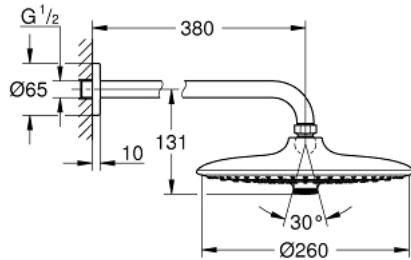

## 26 459 000 EUPHORIA 260 FEJZUHANY KÉSZLET 380 MM, 3 FUNKCIÓS

### TERMÉKLEÍRÁS

- Szín: króm
- az alábbiakból áll:
- Euphoria 260 fejzuhany (26 457)
- zuhanyfunkciók: Rain, SmartRain, Jet
- maximális átfolyási mennyiség (3 bar-on): 7,5 l/perc
- Rainshower zuhanykar 380 mm (28 361)
- GROHE EcoJoy technológia a kisebb vízfogyasztás érdekében
- GROHE DreamSpray tökéletes zuhanyugár
- GROHE LongLife felületkezelés
- GROHE SpeedClean vízkőmentesítő fúvókákkal
- Inner WaterGuide - belső szigetelés a felület
- átfolyós vízmelegítővel is alkalmazható

## 26 459 000 EUPHORIA 260 FEJZUHANY KÉSZLET 380 MM, 3 FUNKCIÓS

**ALKATRÉSZEK**, október 2016 – now

1: Rozetta (Cikkszám 11741000)

2: tömítés Ø18,5 x Ø12 x 2 (Cikkszám 0138900M)

3: Szűrő (Cikkszám 48007000)