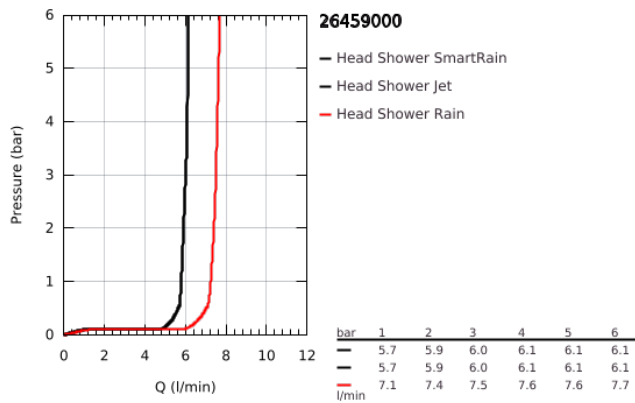

## 26 459 000 EUPHORIA 260 FEJZUHANY SZETT 380 MM, 3 FUNKCIÓS

### TERMÉKLEÍRÁS

- Szín: króm
- az alábbiakból áll:
- Euphoria 260 fejszuhany (26 457)
- zuhanyfunkciók: Rain, SmartRain, Jet
- maximális átfolyási mennyiség (3 bar-on): 7,5 l/perc
- Rainshower zuhanykar 380 mm (28 361)
- GROHE EcoJoy technológia a kisebb vízfogyasztás érdekében
- GROHE DreamSpray tökéletes zuhanyugár
- GROHE LongLife felületkezelés
- GROHE SpeedClean vízkőmentesítő fúvókákkal
- Inner WaterGuide - belső szigetelés a felület
- átfolyós vízmelegítővel is alkalmazható

26 459 000 **EUPHORIA 260 FEJZUHANY SZETT 380 MM, 3 FUNKCIÓS**

**ALKATRÉSZEK**, október 2016 – now

1: Rozetta (Cikkszám 11741000)

2: tömítés Ø18,5 x Ø12 x 2 (Cikkszám 0138900M)

3: Szűrő (Cikkszám 48007000)