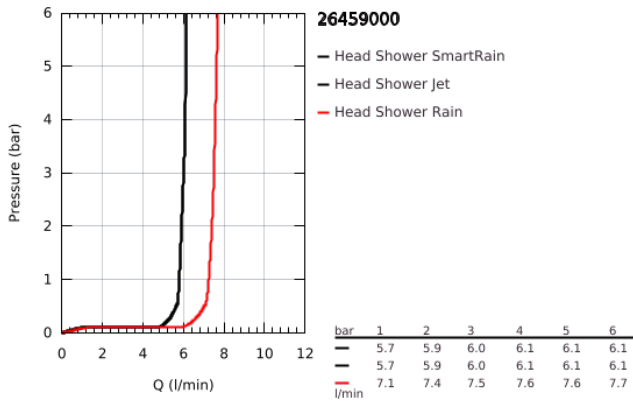

## 26 459 000 EUPHORIA 260 FEJZUHANY KÉSZLET 380 MM, 3 FUNKCIÓS

### TERMÉKLEÍRÁS

- Szín: króm
- az alábbiakból áll:
- Euphoria 260 fejzuhany (26 457)
- zuhanyfunkciók: Rain, SmartRain, Jet
- maximális átfolyási mennyiség (3 bar-on): 7,5 l/perc
- Rainshower zuhanykar 380 mm (28 361)
- GROHE EcoJoy technológia a kisebb vízfogyasztás érdekében
- GROHE DreamSpray tökéletes zuhanyugár
- GROHE LongLife felületkezelés
- GROHE SpeedClean vízkőmentesítő fúvókákkal
- Inner WaterGuide - belső szigetelés a felület
- átfolyós vízmelegítővel is alkalmazható

## 26 459 000 EUPHORIA 260 FEJZUHANY KÉSZLET 380 MM, 3 FUNKCIÓS

**ALKATRÉSZEK**, október 2016 – now

1: Rozetta (Cikkszám 11741000)

2: tömítés Ø18,5 x Ø12 x 2 (Cikkszám 0138900M)

3: Szűrő (Cikkszám 48007000)