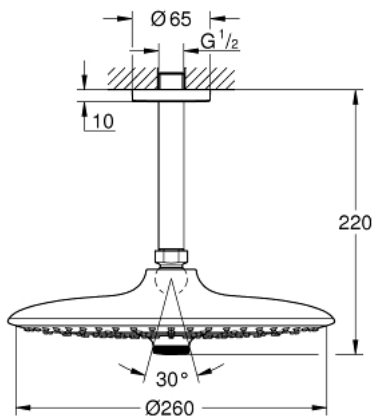

## 26 460 000 EUPHORIA 260 FEJZUHANY KÉSZLET MENNYEZETRE 142 MM, 3 FUNKCIÓS

### TERMÉKLEÍRÁS

- Szín: króm
- az alábbiakból áll:
  - Euphoria 260 fejszuhany (26 455)
  - zuhanyfunkciók: Rain, SmartRain, Jet
  - áramláskorlátozóval
  - maximális átfolyási sebesség (3 bar nyomáson): 12,5 l/perc
  - Rainshower zuhanykar mennyezetre 142 mm (28 724)
  - GROHE DreamSpray tökéletes zuhanyugár
  - GROHE LongLife felületkezelés
  - GROHE SpeedClean vízkőmentesítő fúvókákkal
  - Inner WaterGuide - belső szigetelés a felület
- átfolyós vízmelegítővel is alkalmazható

26 460 000 **EUPHORIA 260 FEJZUHANY KÉSZLET MENNYEZETRE 142 MM, 3 FUNKCIÓS**

**ALKATRÉSZEK**, október 2016 – now

- 1: Rozetta (Cikkszám 11741000)
- 2: tömítés Ø18,5 x Ø12 x 2 (Cikkszám 0138900M)
- 3: Szűrő (Cikkszám 48007000)