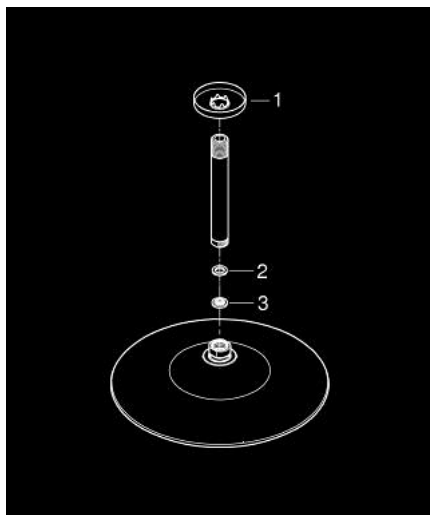

## 26 460 000 EUPHORIA 260 FEJZUHANY KÉSZLET MENNYEZETRE 142 MM, 3 FUNKCIÓS

### TERMÉKLEÍRÁS

- Szín: króm
- az alábbiakból áll:
  - Euphoria 260 fejszuhany (26 455)
  - zuhanyfunkciók: Rain, SmartRain, Jet
  - áramláskorlátozóval
  - maximális átfolyási sebesség (3 bar nyomáson): 12,5 l/perc
  - Rainshower zuhanykar mennyezetre 142 mm (28 724)
  - GROHE DreamSpray tökéletes zuhanyugár
  - GROHE LongLife felületkezelés
  - GROHE SpeedClean vízkőmentesítő fúvókákkal
  - Inner WaterGuide - belső szigetelés a felület
- átfolyós vízmelegítővel is alkalmazható

26 460 000 **EUPHORIA 260 FEJZUHANY KÉSZLET MENNYEZETRE 142 MM, 3 FUNKCIÓS**

**ALKATRÉSZEK**, október 2016 – now

- 1: Rozetta (Cikkszám 11741000)
- 2: tömítés Ø18,5 x Ø12 x 2 (Cikkszám 0138900M)
- 3: Szűrő (Cikkszám 48007000)