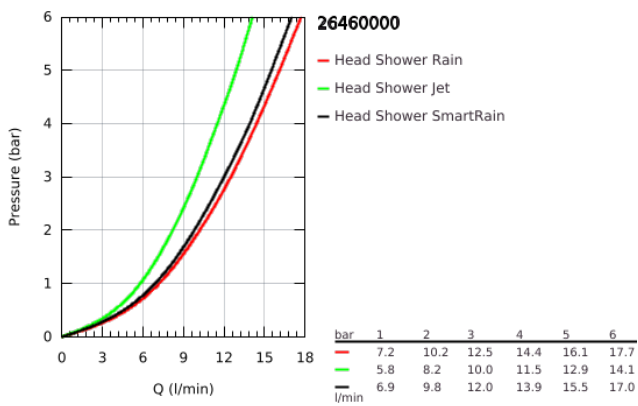

## 26 460 000 EUPHORIA 260 FEJZUHANY KÉSZLET MENNYEZETRE 142 MM, 3 FUNKCIÓS

### TERMÉKLEÍRÁS

- Szín: króm
- az alábbiakból áll:
  - Euphoria 260 fejszuhany (26 455)
  - zuhanyfunkciók: Rain, SmartRain, Jet
  - áramláskorlátozóval
  - maximális átfolyási sebesség (3 bar nyomáson): 12,5 l/perc
  - Rainshower zuhanykar mennyezetre 142 mm (28 724)
  - GROHE DreamSpray tökéletes zuhanyugár
  - GROHE LongLife felületkezelés
  - GROHE SpeedClean vízkőmentesítő fúvókákkal
  - Inner WaterGuide - belső szigetelés a felület
- átfolyós vízmelegítővel is alkalmazható

26 460 000 **EUPHORIA 260 FEJZUHANY KÉSZLET MENNYEZETRE 142 MM, 3 FUNKCIÓS**

**ALKATRÉSZEK**, október 2016 – now

- 1: Rozetta (Cikkszám 11741000)
- 2: tömítés Ø18,5 x Ø12 x 2 (Cikkszám 0138900M)
- 3: Szűrő (Cikkszám 48007000)