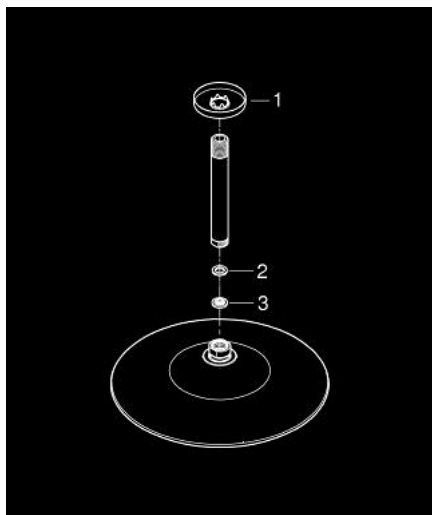

26 461 000 EUPHORIA 260 FEJZUHANY KÉSZLET MENNYEZETRE 142 MM, 3 FUNKCIÓS

TERMÉKLEÍRÁS

- Szín: króm
- az alábbiakból áll:
 - Euphoria 260 fejzuhany (26 457)
 - zuhanyfunkciók: Rain, SmartRain, Jet
 - maximális átfolyási mennyiség (3 bar-on): 7,5 l/perc
 - Rainshower zuhanykar mennyezetre 142 mm (28 724)
 - GROHE EcoJoy technológia a kisebb vízfogyasztás érdekében
 - GROHE DreamSpray tökéletes zuhanyugár
 - GROHE LongLife felületkezelés
 - GROHE SpeedClean vízkőmentesítő fúvókákkal
 - Inner WaterGuide - belső szigetelés a felület
- átfolyós vízmelegítővel is alkalmazható

26 461 000 **EUPHORIA 260 FEJZUHANY KÉSZLET MENNYEZETRE 142 MM, 3 FUNKCIÓS**

ALKATRÉSZEK, október 2016 – now

- 1: Rozetta (Cikkszám 11741000)
- 2: tömítés Ø18,5 x Ø12 x 2 (Cikkszám 0138900M)
- 3: Szűrő (Cikkszám 48007000)