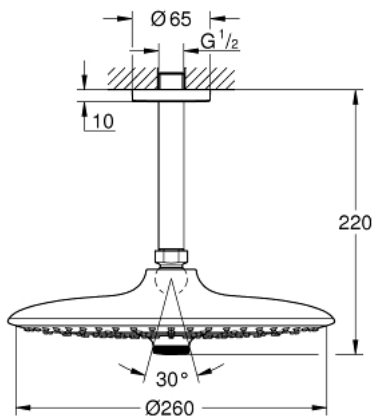

26 461 000 EUPHORIA 260 FEJZUHANY SZETT MENNYEZETRE 142 MM, 3 FUNKCIÓS

TERMÉKLEÍRÁS

- Szín: króm
- az alábbiakból áll:
- Euphoria 260 fejszuhany (26 457)
- zuhanyfunkciók: Rain, SmartRain, Jet
- maximális átfolyási mennyiség (3 bar-on): 7,5 l/perc
- Rainshower zuhanykar mennyezetre 142 mm (28 724)
- GROHE EcoJoy technológia a kisebb vízfogyasztás érdekében
- GROHE DreamSpray tökéletes zuhanyugár
- GROHE LongLife felületkezelés
- GROHE SpeedClean vízkőmentesítő fúvókákkal
- Inner WaterGuide - belső szigetelés a felület
- átfolyós vízmelegítővel is alkalmazható

26 461 000 **EUPHORIA 260 FEJZUHANY SZETT MENNYEZETRE 142 MM, 3 FUNKCIÓS**

ALKATRÉSZEK, október 2016 – now

- 1: Rozetta (Cikkszám 11741000)
- 2: tömítés Ø18,5 x Ø12 x 2 (Cikkszám 0138900M)
- 3: Szűrő (Cikkszám 48007000)