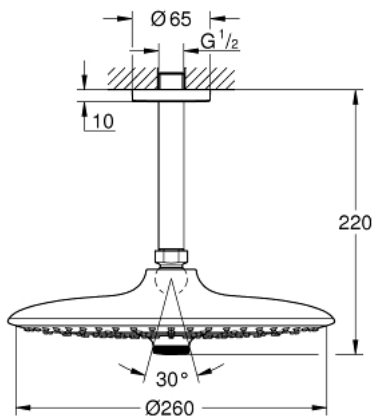

26 461 000 EUPHORIA 260 FEJZUHANY KÉSZLET MENNYEZETRE 142 MM, 3 FUNKCIÓS

TERMÉKLEÍRÁS

- Szín: króm
- az alábbiakból áll:
 - Euphoria 260 fejzuhany (26 457)
 - zuhanyfunkciók: Rain, SmartRain, Jet
 - maximális átfolyási mennyiség (3 bar-on): 7,5 l/perc
 - Rainshower zuhanykar mennyezetre 142 mm (28 724)
 - GROHE EcoJoy technológia a kisebb vízfogyasztás érdekében
 - GROHE DreamSpray tökéletes zuhanyugár
 - GROHE LongLife felületkezelés
 - GROHE SpeedClean vízkőmentesítő fúvókákkal
 - Inner WaterGuide - belső szigetelés a felület
- átfolyós vízmelegítővel is alkalmazható

26 461 000 **EUPHORIA 260 FEJZUHANY KÉSZLET MENNYEZETRE 142 MM, 3 FUNKCIÓS**

ALKATRÉSZEK, október 2016 – now

- 1: Rozetta (Cikkszám 11741000)
- 2: tömítés Ø18,5 x Ø12 x 2 (Cikkszám 0138900M)
- 3: Szűrő (Cikkszám 48007000)