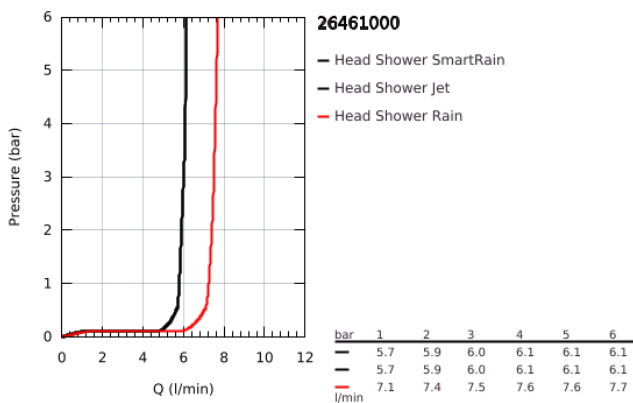

26 461 000 EUPHORIA 260 FEJZUHANY SZETT MENNYEZETRE 142 MM, 3 FUNKCIÓS

TERMÉKLEÍRÁS

- Szín: króm
- az alábbiakból áll:
- Euphoria 260 fejszuhany (26 457)
- zuhanyfunkciók: Rain, SmartRain, Jet
- maximális átfolyási mennyiség (3 bar-on): 7,5 l/perc
- Rainshower zuhanykar mennyezetre 142 mm (28 724)
- GROHE EcoJoy technológia a kisebb vízfogyasztás érdekében
- GROHE DreamSpray tökéletes zuhanyugár
- GROHE LongLife felületkezelés
- GROHE SpeedClean vízkőmentesítő fúvókákkal
- Inner WaterGuide - belső szigetelés a felület
- átfolyós vízmelegítővel is alkalmazható

26 461 000 **EUPHORIA 260 FEJZUHANY SZETT MENNYEZETRE 142 MM, 3 FUNKCIÓS**

ALKATRÉSZEK, október 2016 – now

- 1: Rozetta (Cikkszám 11741000)
- 2: tömítés Ø18,5 x Ø12 x 2 (Cikkszám 0138900M)
- 3: Szűrő (Cikkszám 48007000)