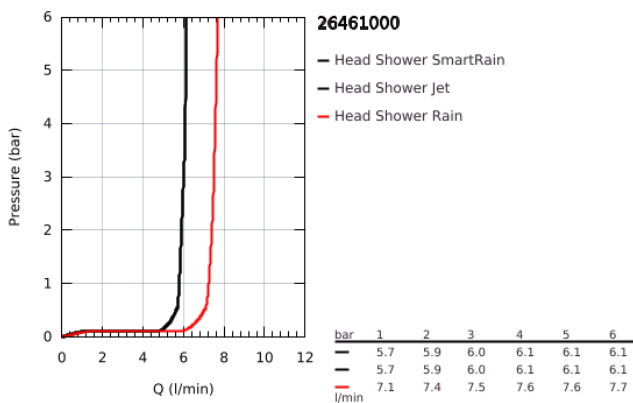

26 461 000 EUPHORIA 260 FEJZUHANY KÉSZLET MENNYEZETRE 142 MM, 3 FUNKCIÓS

TERMÉKLEÍRÁS

- Szín: króm
- az alábbiakból áll:
 - Euphoria 260 fejzuhany (26 457)
 - zuhanyfunkciók: Rain, SmartRain, Jet
 - maximális átfolyási mennyiség (3 bar-on): 7,5 l/perc
 - Rainshower zuhanykar mennyezetre 142 mm (28 724)
 - GROHE EcoJoy technológia a kisebb vízfogyasztás érdekében
 - GROHE DreamSpray tökéletes zuhanyugár
 - GROHE LongLife felületkezelés
 - GROHE SpeedClean vízkőmentesítő fúvókákkal
 - Inner WaterGuide - belső szigetelés a felület
- átfolyós vízmelegítővel is alkalmazható

26 461 000 **EUPHORIA 260 FEJZUHANY KÉSZLET MENNYEZETRE 142 MM, 3 FUNKCIÓS**

ALKATRÉSZEK, október 2016 – now

- 1: Rozetta (Cikkszám 11741000)
- 2: tömítés Ø18,5 x Ø12 x 2 (Cikkszám 0138900M)
- 3: Szűrő (Cikkszám 48007000)