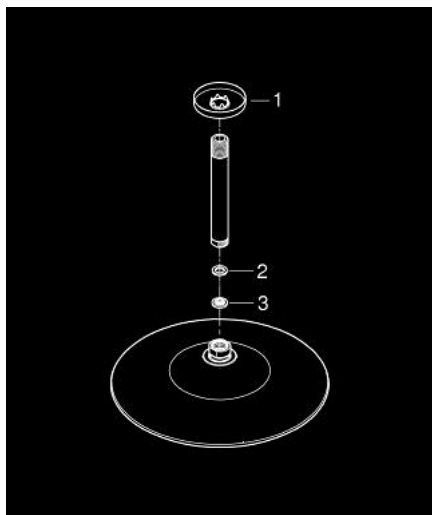

26 461 000 EUPHORIA 260 FEJZUHANY SZETT MENNYEZETRE 142 MM, 3 FUNKCIÓS

TERMÉKLEÍRÁS

- Szín: króm
- az alábbiakból áll:
- Euphoria 260 fejszuhany (26 457)
- zuhanyfunkciók: Rain, SmartRain, Jet
- maximális átfolyási mennyiség (3 bar-on): 7,5 l/perc
- Rainshower zuhanykar mennyezetre 142 mm (28 724)
- GROHE EcoJoy technológia a kisebb vízfogyasztás érdekében
- GROHE DreamSpray tökéletes zuhanyugár
- GROHE LongLife felületkezelés
- GROHE SpeedClean vízkőmentesítő fúvókákkal
- Inner WaterGuide - belső szigetelés a felület
- átfolyós vízmelegítővel is alkalmazható

26 461 000 **EUPHORIA 260 FEJZUHANY SZETT MENNYEZETRE 142 MM, 3 FUNKCIÓS**

ALKATRÉSZEK, október 2016 – now

- 1: Rozetta (Cikkszám 11741000)
- 2: tömítés Ø18,5 x Ø12 x 2 (Cikkszám 0138900M)
- 3: Szűrő (Cikkszám 48007000)