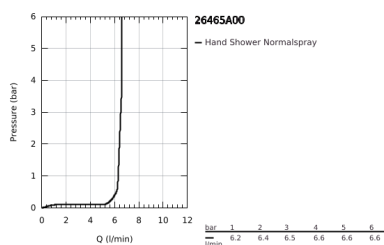

## 26 465 A00 RAINSHOWER AQUA STICK KÉZIZUHANY 1 SPRAY

### TERMÉKLEÍRÁS

- Szín: Hard Graphite
- vízsugár: normál
- anyag: fém
- 6,6 liter/perc átfolyás-szabályozás
- GROHE DreamSpray tökéletes zuhanysugár
- GROHE LongLife felületkezelés
- GROHE SpeedClean vízkőmentesítő fúvókákkal
- Inner WaterGuide - belső szigetelés a felület
- univerzális rögzítési rendszer, illeszkedik minden normál zuhanycsőhöz
- átfolyós vízmelegítővel is alkalmazható
- minimális kifolyási nyomás 1,0 bar