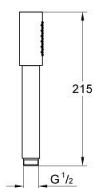

### TERMÉKLEÍRÁS

- Szín: Hard Graphite
- vízsugár: normál
- anyag: fém
- 6,6 liter/perc átfolyás-szabályozás
- GROHE DreamSpray tökéletes zuhanysugár
- GROHE LongLife felületkezelés
- GROHE SpeedClean vízkőmentesítő fúvókákkal
- Inner WaterGuide - belső szigetelés a felület
- univerzális rögzítési rendszer, illeszkedik minden normál zuhanycsőhöz
- átfolyós vízmelegítővel is alkalmazható
- minimális kifolyási nyomás 1,0 bar