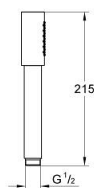

26 465 AL0 RAINSHOWER AQUA STICK KÉZIZUHANY 1 SPRAY

TERMÉKLEÍRÁS

- Szín: Brushed Hard Graphite
- vízszög: normál
- anyag: fém
- 6,6 liter/perc átfolyás-szabályozás
- GROHE DreamSpray tökéletes zuhanysugár
- GROHE LongLife felületkezelés
- GROHE SpeedClean vízkőmentesítő fúvókákkal
- Inner WaterGuide - belső szigetelés a felület
- univerzális rögzítési rendszer, illeszkedik minden normál zuhanycsőhöz
- átfolyós vízmelegítővel is alkalmazható
- minimális kifolyási nyomás 1,0 bar

26 465 AL0 RAINSHOWER AQUA STICK KÉZIZUHANY 1 SPRAY

ALKATRÉSZEK , május 2017 – now

1: Szűrő (Cikkszám 0700200M)