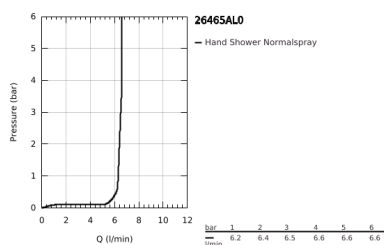

26 465 AL0 RAINSHOWER AQUA STICK KÉZIZUHANY 1 SPRAY

TERMÉKLEÍRÁS

- Szín: Brushed Hard Graphite
- vízszög: normál
- anyag: fém
- 6,6 liter/perc átfolyás-szabályozás
- GROHE DreamSpray tökéletes zuhanysugár
- GROHE LongLife felületkezelés
- GROHE SpeedClean vízkőmentesítő fúvókákkal
- Inner WaterGuide - belső szigetelés a felület
- univerzális rögzítési rendszer, illeszkedik minden normál zuhanycsőhöz
- átfolyós vízmelegítővel is alkalmazható
- minimális kifolyási nyomás 1,0 bar

26 465 AL0 RAINSHOWER AQUA STICK KÉZIZUHANY 1 SPRAY

ALKATRÉSZEK , május 2017 – now

1: Szűrő (Cikkszám 0700200M)