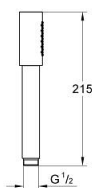

26 465 EN0 RAINSHOWER AQUA STICK KÉZIZUHANY 1 SPRAY

TERMÉKLEÍRÁS

- Szín: Brushed Nickel
- vízszög: normál
- anyag: fém
- 6,6 liter/perc átfolyás-szabályozás
- GROHE DreamSpray tökéletes zuhanysugár
- GROHE LongLife felületkezelés
- GROHE SpeedClean vízkőmentesítő fúvókákkal
- Inner WaterGuide - belső szigetelés a felület
- univerzális rögzítési rendszer, illeszkedik minden normál zuhanycsőhöz
- átfolyós vízmelegítővel is alkalmazható
- minimális kifolyási nyomás 1,0 bar

26 465 EN0 RAINSHOWER AQUA STICK KÉZIZUHANY 1 SPRAY

ALKATRÉSZEK , november 2016 – now

1: Szűrő (Cikkszám 0700200M)