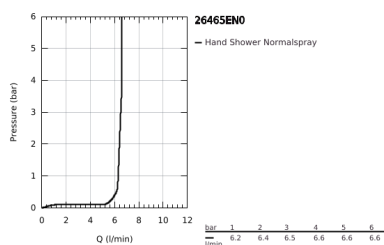

26 465 EN0 RAINSHOWER AQUA STICK KÉZIZUHANY 1 SPRAY

TERMÉKLEÍRÁS

- Szín: Brushed Nickel
- vízszög: normál
- anyag: fém
- 6,6 liter/perc átfolyás-szabályozás
- GROHE DreamSpray tökéletes zuhanysugár
- GROHE LongLife felületkezelés
- GROHE SpeedClean vízkőmentesítő fúvókákkal
- Inner WaterGuide - belső szigetelés a felület
- univerzális rögzítési rendszer, illeszkedik minden normál zuhanycsőhöz
- átfolyós vízmelegítővel is alkalmazható
- minimális kifolyási nyomás 1,0 bar

26 465 EN0 RAINSHOWER AQUA STICK KÉZIZUHANY 1 SPRAY

ALKATRÉSZEK , november 2016 – now

1: Szűrő (Cikkszám 0700200M)