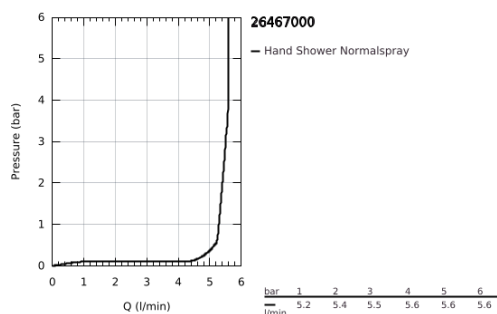

26 467 000 EUPHORIA CUBE+ STICK KÉZIZUHANY 1 SPRAY

TERMÉKLEÍRÁS

- Szín: króm
- vízszög: normál
- anyag: fém
- áramláskorlátozóval
- maximális átfolyási sebesség (3 bar-on): 5.5 l/perc
- GROHE EcoJoy - extra hatékony vízhasználat, tökéletes átfolyás
- GROHE DreamSpray tökéletes zuhanyszög
- GROHE LongLife felületkezelés
- GROHE SpeedClean vízkőmentesítő fúvókákkal
- Inner WaterGuide - belső szigetelés a felület
- univerzális rögzítési rendszer, illeszkedik minden normál zuhanycsőhöz
- átfolyós vízmelegítővel is alkalmazható
- minimális kifolyási nyomás 1,0 bar

26 467 000 **EUPHORIA CUBE+ STICK KÉZIZUHANY 1 SPRAY**

ALKATRÉSZEK, november 2016 – now

1: Szűrő (Cikkszám 0700200M)