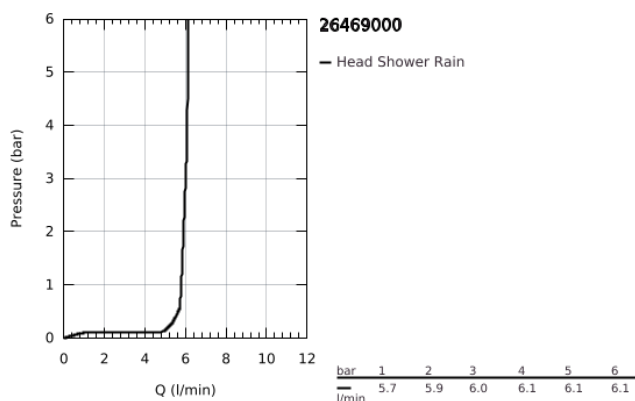

### TERMÉKLEÍRÁS

- Szín: króm
- zuhany sugár: Rain
- 230 x 230 mm
- anyag: fém
- gömbcsukló  $\pm 15^\circ$ -os elforgatási szöggel
- csatlakozó menet 1/2"
- 6,6 liter/perc átfolyás-szabályozás
- GROHE DreamSpray tökéletes zuhany sugár
- GROHE LongLife felületkezelés
- GROHE SpeedClean vízkőmentesítő fúvókákkal
- átfolyós vízmelegítővel is alkalmazható