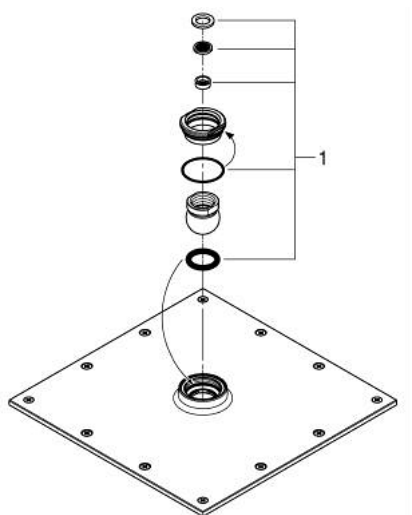

### TERMÉKLEÍRÁS

- Szín: króm
- zuhany sugár: Rain
- 230 x 230 mm
- anyag: fém
- gömbcsukló  $\pm 15^\circ$ -os elforgatási szöggel
- csatlakozó menet 1/2"
- 6,6 liter/perc átfolyás-szabályozás
- GROHE DreamSpray tökéletes zuhany sugár
- GROHE LongLife felületkezelés
- GROHE SpeedClean vízkőmentesítő fúvókákkal
- átfolyós vízmelegítővel is alkalmazható

26 469 000 **RAINSHOWER ALLURE 230 FEJZUHANY, 1 FÉLE VÍZSUGÁRRAL**

**ALKATRÉSZEK**, november 2016 – now

1: alkatrész-készlet (Cikkszám 48185000)