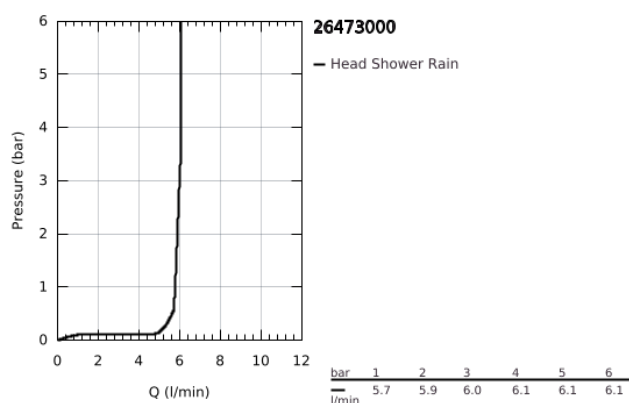

26 473 000 RAINSHOWER GRANDERA 210 FEJZUHANY, 1 FÉLE VÍZSUGÁRRAL

TERMÉKLEÍRÁS

- Szín: króm
- zuhanysugár: Rain
- anyag: fém
- 6,6 liter/perc átfolyás-szabályozás
- GROHE DreamSpray tökéletes zuhanysugár
- GROHE LongLife felületkezelés
- GROHE SpeedClean vízkőmentesítő fúvókákkal
- átfolyós vízmelegítővel is alkalmazható
- minimális kifolyási nyomás 1,0 bar