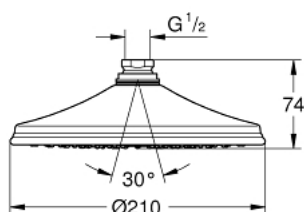

### TERMÉKLEÍRÁS

- Szín: króm
- zuhany sugár: Rain
- normál (esőztető) víz sugár 0.5 bar kifolyási nyomástól
- maximális átfolyási mennyiség (3 bar-nál): 6,5 l/perc
- Ø 210 mm
- 120 zuhany fúvóka
- sárgaréz
- gömbcsukló 20°-os elforgatási szöggel
- csatlakozó menet 1/2"
- GROHE EcoJoy technológia a kisebb vízfogyasztás érdekében
- GROHE LongLife felületkezelés
- GROHE SpeedClean vízkőmentesítő fúvókákkal
- available until 07/2023