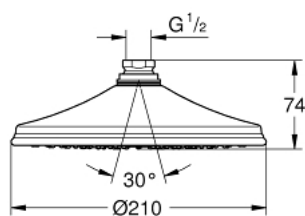

26 474 BE0 RAINSHOWER RUSTIC 210 FEJZUHANY, 1 FÉLE VÍZSUGÁRRAL

TERMÉKLEÍRÁS

- Szín: Polished Nickel
- zuhany sugár: Rain
- normál (esőztető) víz sugár 0.5 bar kifolyási nyomástól
- Ø 210 mm
- 120 zuhany fúvóka
- sárgaréz
- gömbcsukló 20°-os elforgatási szöggel
- csatlakozó menet 1/2"
- GROHE EcoJoy 6,6 liter/perc átfolyás-szabályozás
- GROHE LongLife felületkezelés
- GROHE SpeedClean vízkőmentesítő fúvókákkal