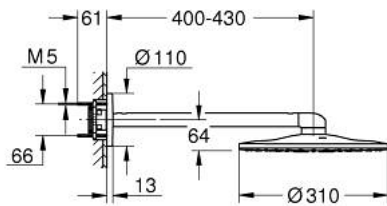

26 475 000 RAINSHOWER SMARTACTIVE 310 FEJZUHANY KÉSZLET 430 MM, 2 FUNKCIÓS

TERMÉKLEÍRÁS

- Szín: króm
- az alábbiakból áll:
- Rainshower SmartActive 310 fejszuhany
- GROHE PureRain, ActiveRain zuhanyfunkciók
- vízszintes zuhany kar 430 mm
- GROHE DreamSpray tökéletes zuhanyugár
- GROHE LongLife felületkezelés
- GROHE SpeedClean vízkőmentesítő fűvőkákkal
- Inner WaterGuide - belső szigetelés a felület
- 26 483 vagy 26 484 beépítő készlet szükséges - külön kell megrendelni