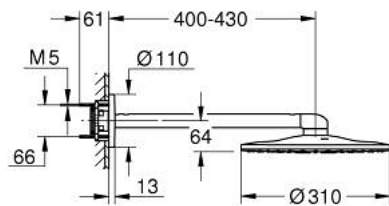

26 475 A00 RAINSHOWER SMARTACTIVE 310 FEJZUHANY KÉSZLET 430 MM, 2 FUNKCIÓS

TERMÉKLEÍRÁS

- Szín: Hard Graphite
- az alábbiakból áll:
- Rainshower SmartActive 310 fejzuhany
- GROHE PureRain, ActiveRain zuhanyfunkciók
- vízszintes zuhany kar 430 mm
- GROHE DreamSpray tökéletes zuhanyugár
- GROHE LongLife felületkezelés
- GROHE SpeedClean vízkőmentesítő fúvókákkal
- Inner WaterGuide - belső szigetelés a felület
- 26 483 vagy 26 484 beépítő készlet szükséges - külön kell megrendelni