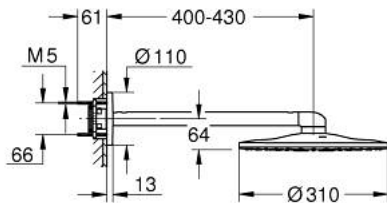

26 475 AL0 RAINSHOWER SMARTACTIVE 310 FEJZUHANY KÉSZLET 430 MM, 2 FUNKCIÓS

TERMÉKLEÍRÁS

- Szín: Brushed Hard Graphite
- az alábbiakból áll:
- Rainshower SmartActive 310 fejzuhany
- GROHE PureRain, ActiveRain zuhanyfunkciók
- vízszintes zuhany kar 430 mm
- GROHE DreamSpray tökéletes zuhanyugár
- GROHE LongLife felületkezelés
- GROHE SpeedClean vízkőmentesítő fűvőkákkal
- Inner WaterGuide - belső szigetelés a felület
- 26 483 vagy 26 484 beépítő készlet szükséges - külön kell megrendelni