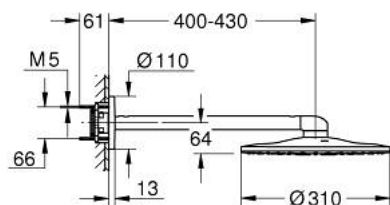

26 475 DA0 RAINSHOWER SMARTACTIVE 310 FEJZUHANY KÉSZLET 430 MM, 2 FUNKCIÓS

TERMÉKLEÍRÁS

- Szín: Warm Sunset
- az alábbiakból áll:
 - Rainshower SmartActive 310 fejzuhany
 - GROHE PureRain, ActiveRain zuhanyfunkciók
 - vízszintes zuhany kar 430 mm
 - GROHE DreamSpray tökéletes zuhany sugár
 - GROHE LongLife felületkezelés
 - GROHE SpeedClean vízkőmentesítő fúvókákkal
 - Inner WaterGuide - belső szigetelés a felület
- 26 483 vagy 26 484 beépítő készlet szükséges - külön kell megrendelni