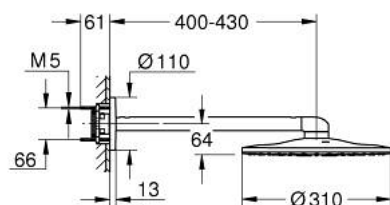

26 475 DC0 RAINSHOWER SMARTACTIVE 310 FEJZUHANY KÉSZLET 430 MM, 2 FUNKCIÓS

TERMÉKLEÍRÁS

- Szín: SuperSteel
- az alábbiakból áll:
 - Rainshower SmartActive 310 fejszuhany
 - GROHE PureRain, ActiveRain zuhanyfunkciók
 - vízszintes zuhany kar 430 mm
 - GROHE DreamSpray tökéletes zuhany sugár
 - GROHE LongLife felületkezelés
 - GROHE SpeedClean vízkőmentesítő fúvókákkal
 - Inner WaterGuide - belső szigetelés a felület
- 26 483 vagy 26 484 beépítő készlet szükséges - külön kell megrendelni