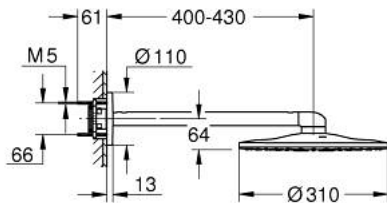

26 475 DL0 RAINSHOWER SMARTACTIVE 310 FEJZUHANY KÉSZLET 430 MM, 2 FUNKCIÓS

TERMÉKLEÍRÁS

- Szín: Brushed Warm Sunset
- az alábbiakból áll:
- Rainshower SmartActive 310 fejzuhany
- GROHE PureRain, ActiveRain zuhanyfunkciók
- vízszintes zuhany kar 430 mm
- GROHE DreamSpray tökéletes zuhanyugár
- GROHE LongLife felületkezelés
- GROHE SpeedClean vízkőmentesítő fúvókákkal
- Inner WaterGuide - belső szigetelés a felület
- 26 483 vagy 26 484 beépítő készlet szükséges - külön kell megrendelni