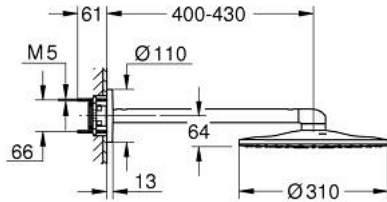

## 26 475 GL0 RAINSHOWER SMARTACTIVE 310 FEJZUHANY KÉSZLET 430 MM, 2 FUNKCIÓS

### TERMÉKLEÍRÁS

- Szín: Cool Sunrise
- az alábbiakból áll:
  - Rainshower SmartActive 310 fejszuhany
  - GROHE PureRain, ActiveRain zuhanyfunkciók
  - vízszintes zuhany kar 430 mm
  - GROHE DreamSpray tökéletes zuhany sugár
  - GROHE LongLife felületkezelés
  - GROHE SpeedClean vízkőmentesítő fúvókákkal
  - Inner WaterGuide - belső szigetelés a felület
- 26 483 vagy 26 484 beépítő készlet szükséges - külön kell megrendelni