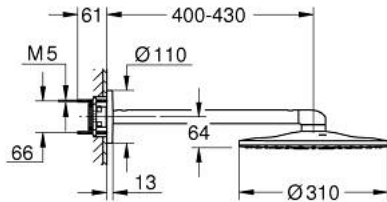

26 475 GN0 RAINSHOWER SMARTACTIVE 310 FEJZUHANY KÉSZLET 430 MM, 2 FUNKCIÓS

TERMÉKLEÍRÁS

- Szín: Brushed Cool Sunrise
- az alábbiakból áll:
 - Rainshower SmartActive 310 fejszuhany
 - GROHE PureRain, ActiveRain zuhanyfunkciók
 - vízszintes zuhany kar 430 mm
 - GROHE DreamSpray tökéletes zuhany sugár
 - GROHE LongLife felületkezelés
 - GROHE SpeedClean vízkőmentesítő fúvókákkal
 - Inner WaterGuide - belső szigetelés a felület
- 26 483 vagy 26 484 beépítő készlet szükséges - külön kell megrendelni