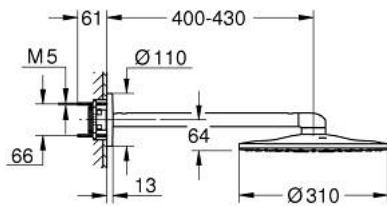

26 475 LS0 RAINSHOWER SMARTACTIVE 310 FEJZUHANY KÉSZLET 430 MM, 2 FUNKCIÓS

TERMÉKLEÍRÁS

- Szín: hold fehér
- az alábbiakból áll:
- Rainshower SmartActive 310 fejzuhany, Hold fehér színű szórófej
- GROHE PureRain, ActiveRain zuhanyfunkciók
- vízszintes zuhany kar 430 mm
- GROHE DreamSpray tökéletes zuhanyugár
- GROHE LongLife felületkezelés
- GROHE SpeedClean vízkőmentesítő fűvőkákkal
- Inner WaterGuide - belső szigetelés a felület
- 26 483 vagy 26 484 beépítő készlet szükséges - külön kell megrendelni