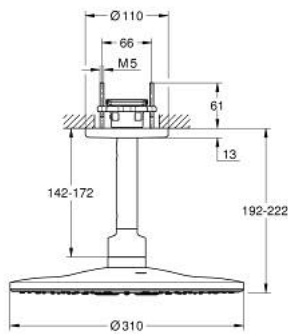

## 26 477 000 RAINSHOWER SMARTACTIVE 310 FEJZUHANY KÉSZLET MENNYEZETRE 142 MM, 2 FUNKCIÓS

### TERMÉKLEÍRÁS

- Szín: króm
- az alábbiakból áll:
  - Rainshower SmartActive 310 fejzuhany
  - GROHE PureRain, ActiveRain zuhanyfunkciók
  - mennyezeti zuhany kar 142 mm
  - GROHE DreamSpray tökéletes zuhansugár
  - GROHE LongLife felületkezelés
  - GROHE SpeedClean vízkőmentesítő fúvókákkal
  - Inner WaterGuide - belső szigetelés a felület
- 26 483 vagy 26 484 beépítő készlet szükséges - külön kell megrendelni