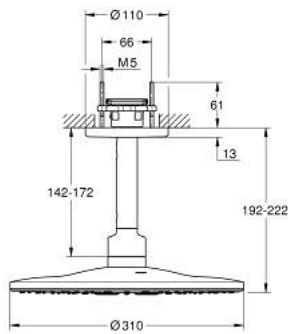

26 477 A00 RAINSHOWER SMARTACTIVE 310 FEJZUHANY KÉSZLET MENNYEZETRE 142 MM, 2 FUNKCIÓS

TERMÉKLEÍRÁS

- Szín: Hard Graphite
- az alábbiakból áll:
 - Rainshower SmartActive 310 fejszuhany
 - GROHE PureRain, ActiveRain zuhanyfunkciók
 - mennyezeti zuhany kar 142 mm
 - GROHE DreamSpray tökéletes zuhansugár
 - GROHE LongLife felületkezelés
 - GROHE SpeedClean vízkőmentesítő fúvókákkal
 - Inner WaterGuide - belső szigetelés a felület
- 26 483 vagy 26 484 beépítő készlet szükséges - külön kell megrendelni