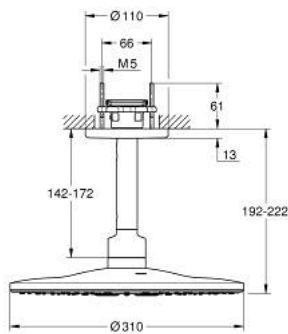

26 477 AL0 RAINSHOWER SMARTACTIVE 310 FEJZUHANY KÉSZLET MENNYEZETRE 142 MM, 2 FUNKCIÓS

TERMÉKLEÍRÁS

- Szín: Brushed Hard Graphite
- az alábbiakból áll:
 - Rainshower SmartActive 310 fejszuhany
 - GROHE PureRain, ActiveRain zuhanyfunkciók
 - mennyezeti zuhany kar 142 mm
 - GROHE DreamSpray tökéletes zuhany sugár
 - GROHE LongLife felületkezelés
 - GROHE SpeedClean vízkőmentesítő fúvókákkal
 - Inner WaterGuide - belső szigetelés a felület
- 26 483 vagy 26 484 beépítő készlet szükséges - külön kell megrendelni