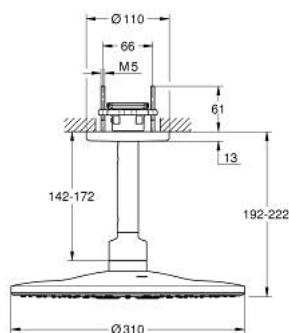

26 477 DA0 RAINSHOWER SMARTACTIVE 310 FEJZUHANY KÉSZLET MENNYEZETRE 142 MM, 2 FUNKCIÓS

TERMÉKLEÍRÁS

- Szín: Warm Sunset
- az alábbiakból áll:
 - Rainshower SmartActive 310 fejzuhany
 - GROHE PureRain, ActiveRain zuhanyfunkciók
 - mennyezeti zuhany kar 142 mm
 - GROHE DreamSpray tökéletes zuhansugár
 - GROHE LongLife felületkezelés
 - GROHE SpeedClean vízkőmentesítő fúvókákkal
 - Inner WaterGuide - belső szigetelés a felület
- 26 483 vagy 26 484 beépítő készlet szükséges - külön kell megrendelni