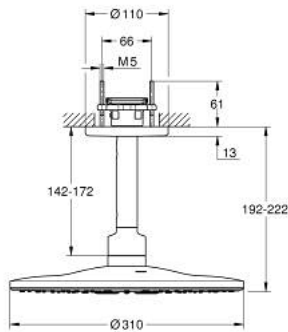

26 477 DC0 RAINSHOWER SMARTACTIVE 310 FEJZUHANY KÉSZLET MENNYEZETRE 142 MM, 2 FUNKCIÓS

TERMÉKLEÍRÁS

- Szín: SuperSteel
- az alábbiakból áll:
 - Rainshower SmartActive 310 fejszuhany
 - GROHE PureRain, ActiveRain zuhanyfunkciók
 - mennyezeti zuhany kar 142 mm
 - GROHE DreamSpray tökéletes zuhansugár
 - GROHE LongLife felületkezelés
 - GROHE SpeedClean vízkőmentesítő fúvókákkal
 - Inner WaterGuide - belső szigetelés a felület
- 26 483 vagy 26 484 beépítő készlet szükséges - külön kell megrendelni