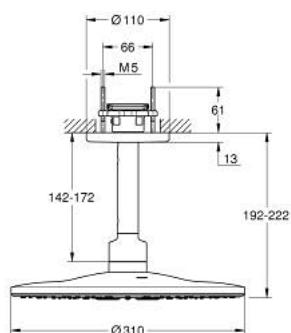

26 477 DL0 RAINSHOWER SMARTACTIVE 310 FEJZUHANY KÉSZLET MENNYEZETRE 142 MM, 2 FUNKCIÓS

TERMÉKLEÍRÁS

- Szín: Brushed Warm Sunset
- az alábbiakból áll:
 - Rainshower SmartActive 310 fejszuhany
 - GROHE PureRain, ActiveRain zuhanyfunkciók
 - mennyezeti zuhany kar 142 mm
 - GROHE DreamSpray tökéletes zuhansugár
 - GROHE LongLife felületkezelés
 - GROHE SpeedClean vízkőmentesítő fúvókákkal
 - Inner WaterGuide - belső szigetelés a felület
- 26 483 vagy 26 484 beépítő készlet szükséges - külön kell megrendelni