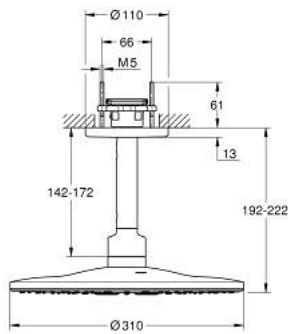

26 477 GL0 RAINSHOWER SMARTACTIVE 310 FEJZUHANY KÉSZLET MENNYEZETRE 142 MM, 2 FUNKCIÓS

TERMÉKLEÍRÁS

- Szín: Cool Sunrise
- az alábbiakból áll:
 - Rainshower SmartActive 310 fejzuhany
 - GROHE PureRain, ActiveRain zuhanyfunkciók
 - mennyezeti zuhany kar 142 mm
 - GROHE DreamSpray tökéletes zuhansugár
 - GROHE LongLife felületkezelés
 - GROHE SpeedClean vízkőmentesítő fúvókákkal
 - Inner WaterGuide - belső szigetelés a felület
- 26 483 vagy 26 484 beépítő készlet szükséges - külön kell megrendelni