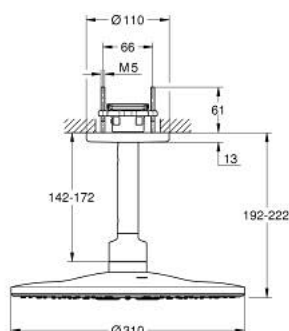

## 26 477 GN0 RAINSHOWER SMARTACTIVE 310 FEJZUHANY KÉSZLET MENNYEZETRE 142 MM, 2 FUNKCIÓS

### TERMÉKLEÍRÁS

- Szín: Brushed Cool Sunrise
- az alábbiakból áll:
  - Rainshower SmartActive 310 fejszuhany
  - GROHE PureRain, ActiveRain zuhanyfunkciók
  - mennyezeti zuhany kar 142 mm
  - GROHE DreamSpray tökéletes zuhany sugár
  - GROHE LongLife felületkezelés
  - GROHE SpeedClean vízkőmentesítő fúvókákkal
  - Inner WaterGuide - belső szigetelés a felület
- 26 483 vagy 26 484 beépítő készlet szükséges - külön kell megrendelni