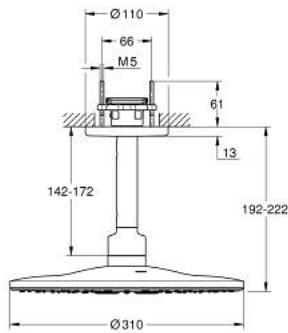

26 477 LS0 RAINSHOWER SMARTACTIVE 310 FEJZUHANY KÉSZLET MENNYEZETRE 142 MM, 2 FUNKCIÓS

TERMÉKLEÍRÁS

- Szín: hold fehér
- az alábbiakból áll:
 - Rainshower SmartActive 310 fejszuhany, Hold fehér színű szórófej
 - GROHE PureRain, ActiveRain zuhanyfunkciók
 - mennyezeti zuhany kar 142 mm
 - GROHE DreamSpray tökéletes zuhansugár
 - GROHE LongLife felületkezelés
 - GROHE SpeedClean vízkőmentesítő fúvókákkal
 - Inner WaterGuide - belső szigetelés a felület
- 26 483 vagy 26 484 beépítő készlet szükséges - külön kell megrendelni