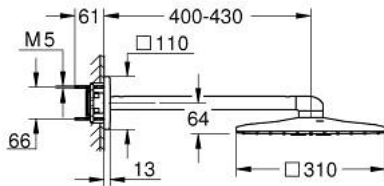

26 479 DL0 RAINSHOWER SMARTACTIVE 310 CUBE FEJZUHANY KÉSZLET 430 MM, 2 FUNKCIÓS

TERMÉKLEÍRÁS

- Szín: Brushed Warm Sunset
- az alábbiakból áll:
 - Rainshower SmartActive 310 Cube fejszuhany
 - GROHE PureRain, ActiveRain zuhanyfunkciók
 - vízszintes zuhany kar 430 mm
 - GROHE DreamSpray tökéletes zuhany sugár
 - GROHE LongLife felületkezelés
 - GROHE SpeedClean vízkőmentesítő fúvókákkal
 - Inner WaterGuide - belső szigetelés a felület
- 26 483 vagy 26 484 beépítő készlet szükséges - külön kell megrendelni