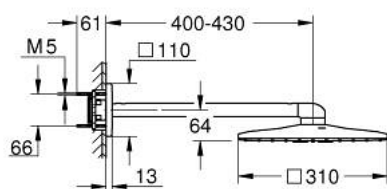

26 479 GN0 RAINSHOWER SMARTACTIVE 310 CUBE FEJZUHANY KÉSZLET 430 MM, 2 FUNKCIÓS

TERMÉKLEÍRÁS

- Szín: Brushed Cool Sunrise
- az alábbiakból áll:
 - Rainshower SmartActive 310 Cube fejszuhany
 - GROHE PureRain, ActiveRain zuhanyfunkciók
 - vízszintes zuhany kar 430 mm
 - GROHE DreamSpray tökéletes zuhany sugár
 - GROHE LongLife felületkezelés
 - GROHE SpeedClean vízkőmentesítő fúvókákkal
 - Inner WaterGuide - belső szigetelés a felület
- 26 483 vagy 26 484 beépítő készlet szükséges - külön kell megrendelni