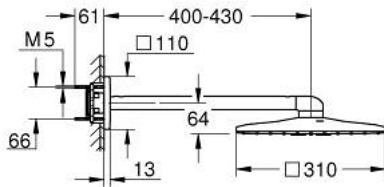

26 479 LS0 RAINSHOWER SMARTACTIVE 310 CUBE FEJZUHANY KÉSZLET 430 MM, 2 FUNKCIÓS

TERMÉKLEÍRÁS

- Szín: hold fehér
- az alábbiakból áll:
 - Rainshower SmartActive 310 Cube fejzuhany, Hold fehér színű szórófej
 - GROHE PureRain, ActiveRain zuhanyfunkciók
 - vízszintes zuhany kar 430 mm
 - GROHE DreamSpray tökéletes zuhany sugár
 - GROHE LongLife felületkezelés
 - GROHE SpeedClean vízkőmentesítő fúvókákkal
 - Inner WaterGuide - belső szigetelés a felület
- 26 483 vagy 26 484 beépítő készlet szükséges - külön kell megrendelni