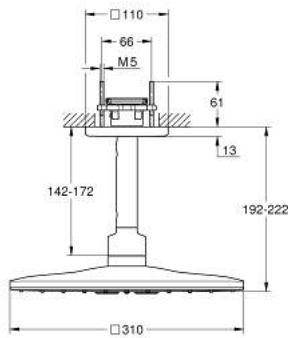

26 481 000 RAINSHOWER SMARTACTIVE 310 CUBE FEJZUHANY KÉSZLET MENNYEZETRE 142 MM, 2 FUNKCIÓS

TERMÉKLEÍRÁS

- Szín: króm
- az alábbiakból áll:
 - Rainshower SmartActive 310 Cube fejszuhany
 - GROHE PureRain, ActiveRain zuhanyfunkciók
 - mennyezeti zuhany kar 142 mm
 - GROHE DreamSpray tökéletes zuhansugár
 - GROHE LongLife felületkezelés
 - GROHE SpeedClean vízkőmentesítő fúvókákkal
 - Inner WaterGuide - belső szigetelés a felület
- 26 483 vagy 26 484 beépítő készlet szükséges - külön kell megrendelni