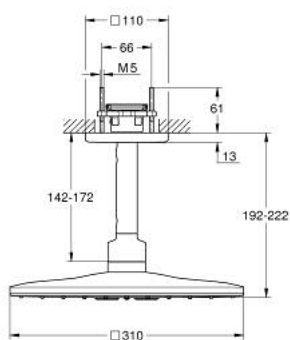

26 481 A00 RAINSHOWER SMARTACTIVE 310 CUBE FEJZUHANY KÉSZLET MENNYEZETRE 142 MM, 2 FUNKCIÓS

TERMÉKLEÍRÁS

- Szín: Hard Graphite
- az alábbiakból áll:
 - Rainshower SmartActive 310 Cube fejzuhany
 - GROHE PureRain, ActiveRain zuhanyfunkciók
 - mennyezeti zuhany kar 142 mm
 - GROHE DreamSpray tökéletes zuhansugár
 - GROHE LongLife felületkezelés
 - GROHE SpeedClean vízkőmentesítő fúvókákkal
 - Inner WaterGuide - belső szigetelés a felület
- 26 483 vagy 26 484 beépítő készlet szükséges - külön kell megrendelni