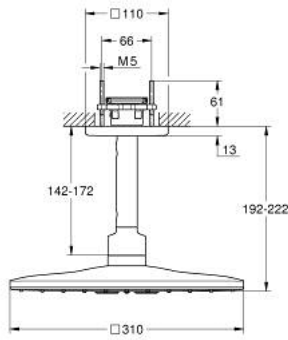

26 481 AL0 RAINSHOWER SMARTACTIVE 310 CUBE FEJZUHANY KÉSZLET MENNYEZETRE 142 MM, 2 FUNKCIÓS

TERMÉKLEÍRÁS

- Szín: Brushed Hard Graphite
- az alábbiakból áll:
 - Rainshower SmartActive 310 Cube fejzuhany
 - GROHE PureRain, ActiveRain zuhanyfunkciók
 - mennyezeti zuhany kar 142 mm
 - GROHE DreamSpray tökéletes zuhansugár
 - GROHE LongLife felületkezelés
 - GROHE SpeedClean vízkőmentesítő fúvókákkal
 - Inner WaterGuide - belső szigetelés a felület
- 26 483 vagy 26 484 beépítő készlet szükséges - külön kell megrendelni