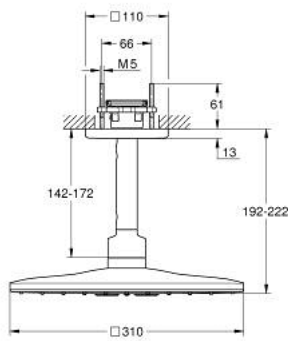

26 481 DA0 RAINSHOWER SMARTACTIVE 310 CUBE FEJZUHANY KÉSZLET MENNYEZETRE 142 MM, 2 FUNKCIÓS

TERMÉKLEÍRÁS

- Szín: Warm Sunset
- az alábbiakból áll:
 - Rainshower SmartActive 310 Cube fejzuhany
 - GROHE PureRain, ActiveRain zuhanyfunkciók
 - mennyezeti zuhany kar 142 mm
 - GROHE DreamSpray tökéletes zuhansugár
 - GROHE LongLife felületkezelés
 - GROHE SpeedClean vízkőmentesítő fúvókákkal
 - Inner WaterGuide - belső szigetelés a felület
- 26 483 vagy 26 484 beépítő készlet szükséges - külön kell megrendelni