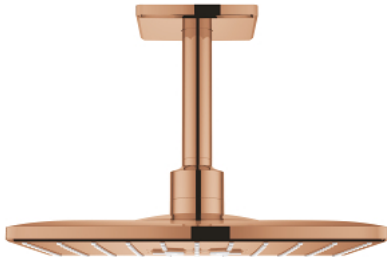

26 481 DA0 RAINSHOWER SMARTACTIVE 310 CUBE FEJZUHANY KÉSZLET MENNYEZETRE 142 MM, 2 FUNKCIÓS

TERMÉKLEÍRÁS

- Szín: Warm Sunset
- az alábbiakból áll:
 - Rainshower SmartActive 310 Cube fejzuhany
 - GROHE PureRain, ActiveRain zuhanyfunkciók
 - mennyezeti zuhany kar 142 mm
 - GROHE DreamSpray tökéletes zuhansugár
 - GROHE LongLife felületkezelés
 - GROHE SpeedClean vízkőmentesítő fúvókákkal
 - Inner WaterGuide - belső szigetelés a felület
- 26 483 vagy 26 484 beépítő készlet szükséges - külön kell megrendelni