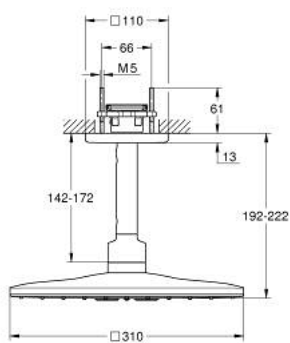

## 26 481 DC0 RAINSHOWER SMARTACTIVE 310 CUBE FEJZUHANY KÉSZLET MENNYZETRE 142 MM, 2 FUNKCIÓS

### TERMÉKLEÍRÁS

- Szín: SuperSteel
- az alábbiakból áll:
  - Rainshower SmartActive 310 Cube fejzuhany
  - GROHE PureRain, ActiveRain zuhanyfunkciók
  - mennyezeti zuhany kar 142 mm
  - GROHE DreamSpray tökéletes zuhansugár
  - GROHE LongLife felületkezelés
  - GROHE SpeedClean vízkőmentesítő fúvókákkal
  - Inner WaterGuide - belső szigetelés a felület
- 26 483 vagy 26 484 beépítő készlet szükséges - külön kell megrendelni