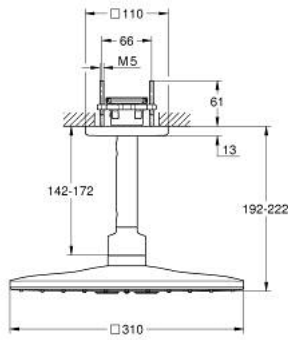

## 26 481 DL0 RAINSHOWER SMARTACTIVE 310 CUBE FEJZUHANY KÉSZLET MENNYEZETRE 142 MM, 2 FUNKCIÓS

### TERMÉKLEÍRÁS

- Szín: Brushed Warm Sunset
- az alábbiakból áll:
  - Rainshower SmartActive 310 Cube fejzuhany
  - GROHE PureRain, ActiveRain zuhanyfunkciók
  - mennyezeti zuhany kar 142 mm
  - GROHE DreamSpray tökéletes zuhansugár
  - GROHE LongLife felületkezelés
  - GROHE SpeedClean vízkőmentesítő fúvókákkal
  - Inner WaterGuide - belső szigetelés a felület
- 26 483 vagy 26 484 beépítő készlet szükséges - külön kell megrendelni