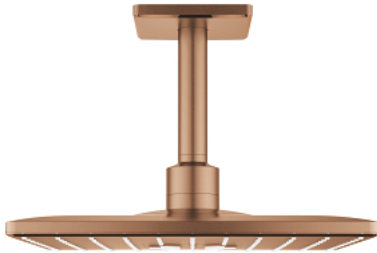

## 26 481 DL0 RAINSHOWER SMARTACTIVE 310 CUBE FEJZUHANY KÉSZLET MENNYEZETRE 142 MM, 2 FUNKCIÓS

### TERMÉKLEÍRÁS

- Szín: Brushed Warm Sunset
- az alábbiakból áll:
  - Rainshower SmartActive 310 Cube fejzuhany
  - GROHE PureRain, ActiveRain zuhanyfunkciók
  - mennyezeti zuhany kar 142 mm
  - GROHE DreamSpray tökéletes zuhansugár
  - GROHE LongLife felületkezelés
  - GROHE SpeedClean vízkőmentesítő fúvókákkal
  - Inner WaterGuide - belső szigetelés a felület
- 26 483 vagy 26 484 beépítő készlet szükséges - külön kell megrendelni