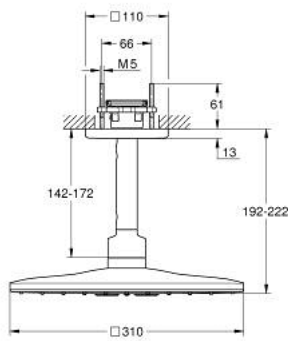

26 481 GL0 RAINSHOWER SMARTACTIVE 310 CUBE FEJZUHANY KÉSZLET MENNYEZETRE 142 MM, 2 FUNKCIÓS

TERMÉKLEÍRÁS

- Szín: Cool Sunrise
- az alábbiakból áll:
 - Rainshower SmartActive 310 Cube fejzuhany
 - GROHE PureRain, ActiveRain zuhanyfunkciók
 - mennyezeti zuhany kar 142 mm
 - GROHE DreamSpray tökéletes zuhansugár
 - GROHE LongLife felületkezelés
 - GROHE SpeedClean vízkőmentesítő fúvókákkal
 - Inner WaterGuide - belső szigetelés a felület
- 26 483 vagy 26 484 beépítő készlet szükséges - külön kell megrendelni