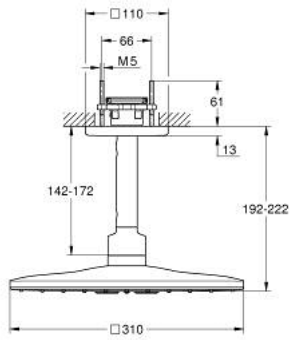

26 481 GN0 RAINSHOWER SMARTACTIVE 310 CUBE FEJZUHANY KÉSZLET MENNYZETRE 142 MM, 2 FUNKCIÓS

TERMÉKLEÍRÁS

- Szín: Brushed Cool Sunrise
- az alábbiakból áll:
 - Rainshower SmartActive 310 Cube fejszuhany
 - GROHE PureRain, ActiveRain zuhanyfunkciók
 - mennyezeti zuhany kar 142 mm
 - GROHE DreamSpray tökéletes zuhansugár
 - GROHE LongLife felületkezelés
 - GROHE SpeedClean vízkőmentesítő fúvókákkal
 - Inner WaterGuide - belső szigetelés a felület
- 26 483 vagy 26 484 beépítő készlet szükséges - külön kell megrendelni