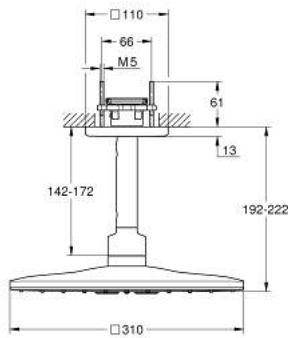

26 481 LS0 RAINSHOWER SMARTACTIVE 310 CUBE FEJZUHANY KÉSZLET MENNYEZETRE 142 MM, 2 FUNKCIÓS

TERMÉKLEÍRÁS

- Szín: hold fehér
- az alábbiakból áll:
 - Rainshower SmartActive 310 Cube fejszuhany, Hold fehér színű szórófej
 - GROHE PureRain, ActiveRain zuhanyfunkciók
 - mennyezeti zuhany kar 142 mm
 - GROHE DreamSpray tökéletes zuhany sugár
 - GROHE LongLife felületkezelés
 - GROHE SpeedClean vízkőmentesítő fúvókákkal
 - Inner WaterGuide - belső szigetelés a felület
- 26 483 vagy 26 484 beépítő készlet szükséges - külön kell megrendelni