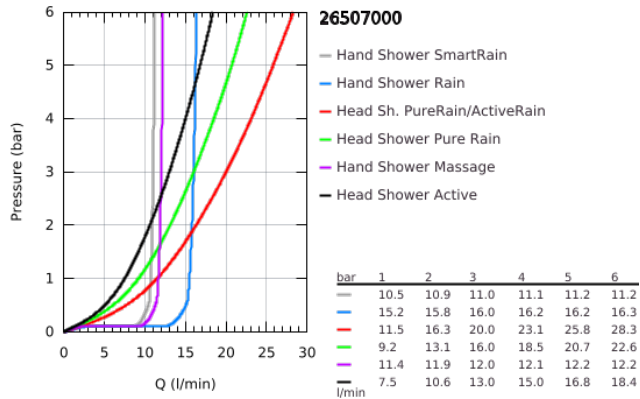

26 507 000 EUPHORIA SMARTCONTROL SYSTEM 310 TERMO SZTÁTOS ZUHANYRENDSZER FALRA SZERELÉSRE