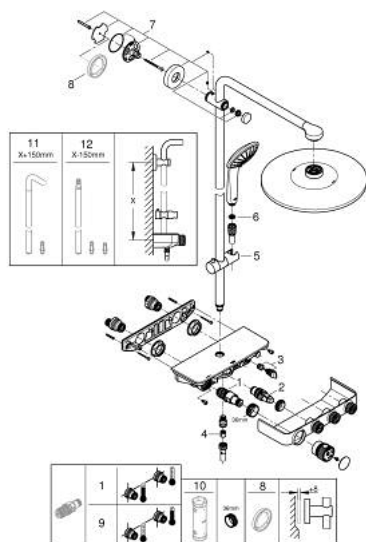

26 507 000 EUPHORIA SMARTCONTROL SYSTEM 310 TERMOSZTÁTOS ZUHANYRENDSZER FALRA SZERELÉSRE

ALKATRÉSZEK , február 2019 – now

1. 1: Termosztát kompakt-belső rész 1/2" (Cikkszám 47439000)
2. 2: Kartus (keverő) (Cikkszám 48297000)
3. 3: Visszafolyásgátló (Cikkszám 49069000)
4. 4: Visszafolyásgátló (Cikkszám 08565000)
5. 5: Csúszóelem (Cikkszám 48177000)
6. 6: Szűrő (Cikkszám 0700200M)
7. 7: Zuhanyrúd-tartó (Cikkszám 48279000)
8. 8: Kiegészítő lemez (Cikkszám 27180000)*
9. 9: GROHE TurboStat termoelem 1/2" (Cikkszám 47175000)*
10. 10: Dugókulcs (Cikkszám 49059000)*
11. 11: Cső zuhanyrendszerhez, utólagos szereléshez (Cikkszám 48497000)*
12. 12: Cső zuhanyrendszerhez, utólagos szereléshez (Cikkszám 48498000)*

* Opcionális kiegészítők