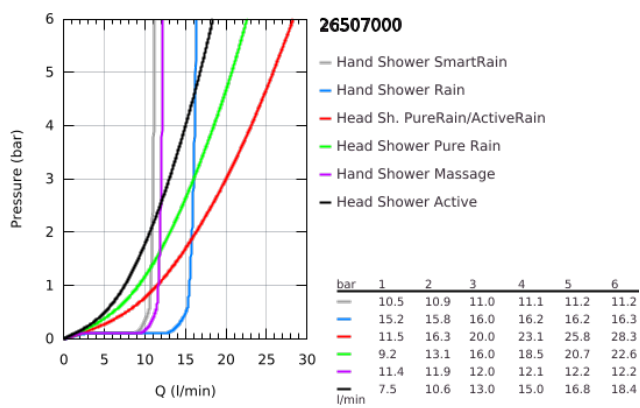

26 507 000 EUPHORIA SMARTCONTROL SYSTEM 310 TERMO SZTÁTOS ZUHANYRENDSZER FALRA SZERELÉSRE