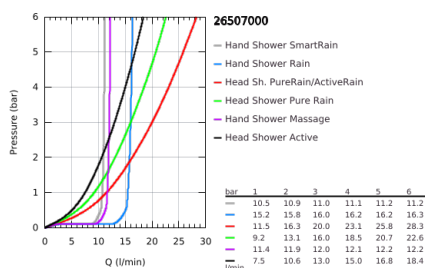

26 507 000 EUPHORIA SMARTCONTROL SYSTEM 310 TERMO SZTÁTOS ZUHANYRENDSZER FALRA SZERELÉSRE

TERMÉKLEÍRÁS

- Szín: króm
- az alábbiakból áll:
 - vízszintes 450 mm-es zuhany kar
 - a felső rögzítési pont állítható, hogy a már meglévő fűrt lyukakra fixálhassa
- külső SmartControl termosztát
- lehetővé teszi a vízkimenetek közti váltást
- Rainshower SmartActive 310 fejszuhany
- GROHE PureRain, ActiveRain zuhanyfunkciók
- maximális átfolyási sebesség (3 bar-nál): 20 l/perc
- Euphoria 110 Massage kézi zuhany, fehér színű szórófejjel (27 221 001)
- Rain, SmartRain, Massage funkciókkal
- maximális átfolyási sebesség (3 bar nyomáson): 16 l/perc
- magasságában állítható kézizuhany tartó
- Silverflex zuhanygégecső 1750 mm 1/2" x 1/2" (28 388 000)
- GROHE DreamSpray tökéletes zuhanyugár
- GROHE LongLife felületkezelés
- GROHE CoolTouch - nincs forrázásvesztély
- GROHE TurboStat tágulótestes termoelem
- GROHE ProGrip recézett tekerőgombbal
- GROHE SafeStop fogantyú 38°C-nál biztonsági retesszel
- GROHE SafeStop Plus opcionális hőmérséklet maximalizáló 43°C-nál (csomagolásban)
- GROHE SmartControl nyomja meg a ki- és bekapcsoláshoz, tekerje el a vízmennyiség állításhoz, GROHE EcoJoy-tól a teljes mennyiségig
- beépített GROHE EasyReach polcelem
- GROHE SpeedClean vízkőmentesítő fűvókákkal
- Inner WaterGuide - belső szigetelés a felület
- TwistStop csavarodásmentes zuhanygégecső
- átfolyó rendszerű vízmelegítővel is használható (min. 18 kW/h)
- minimális átfolyás 5 liter/perc