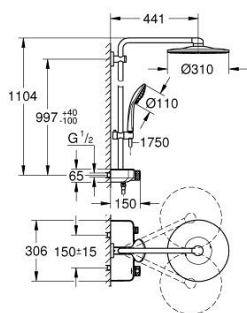

26 507 000 EUPHORIA SMARTCONTROL SYSTEM 310 TERMO SZTÁTOS ZUHANYRENDSZER FALRA SZERELÉSRE

TERMÉKLEÍRÁS

- Szín: króm
- az alábbiakból áll:
  - vízszintes 450 mm-es zuhany kar
  - a felső rögzítési pont állítható, hogy a már meglévő fűrt lyukakra fixálhassa
- külső SmartControl termosztát
- lehetővé teszi a vízkimenetek közti váltást
- Rainshower SmartActive 310 fejszuhany
- GROHE PureRain, ActiveRain zuhanyfunkciók
- maximális átfolyási sebesség (3 bar-nál): 20 l/perc
- Euphoria 110 Massage kézi zuhany, fehér színű szórófejjel (27 221 001)
- Rain, SmartRain, Massage funkciókkal
- maximális átfolyási sebesség (3 bar nyomáson): 16 l/perc
- magasságában állítható kézizuhany tartó
- Silverflex zuhanygégecső 1750 mm 1/2" x 1/2" (28 388 000)
- GROHE DreamSpray tökéletes zuhanyugár
- GROHE LongLife felületkezelés
- GROHE CoolTouch - nincs forrázásvesztély
- GROHE TurboStat tágulótestes termoelem
- GROHE ProGrip recézett tekerőgombbal
- GROHE SafeStop fogantyú 38°C-nál biztonsági retesszel
- GROHE SafeStop Plus opcionális hőmérséklet maximalizáló 43°C-nál (csomagolásban)
- GROHE SmartControl nyomja meg a ki- és bekapcsoláshoz, tekerje el a vízmennyiség állításhoz, GROHE EcoJoy-tól a teljes mennyiségig
- beépített GROHE EasyReach polcelem
- GROHE SpeedClean vízkőmentesítő fűvókákkal
- Inner WaterGuide - belső szigetelés a felület
- TwistStop csavarodásmentes zuhanygégecső
- átfolyó rendszerű vízmelegítővel is használható (min. 18 kW/h)
- minimális átfolyás 5 liter/perc