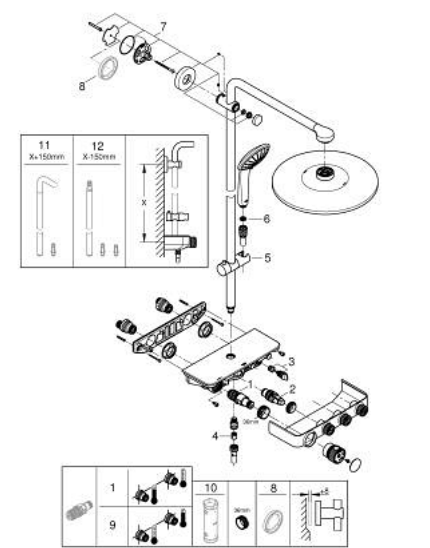

### TERMÉKLEÍRÁS

- Szín: Warm Sunset
- az alábbiakból áll:
  - vízszintes 450 mm-es zuhany kar
  - a felső rögzítési pont állítható, hogy a már meglévő fűrt lyukakra fixálhassa
- külső SmartControl termosztát
- lehetővé teszi a vízkimenetek közti váltást
- Rainshower SmartActive 310 fejszuhany
- GROHE PureRain, ActiveRain zuhanyfunkciók
- maximális átfolyási sebesség (3 bar-nál): 20 l/perc
- Euphoria 110 Massage kézi zuhany, fehér színű szórófejjel
- Rain, SmartRain, Massage funkciókkal
- maximális átfolyási sebesség (3 bar nyomáson): 16 l/perc
- magasságában állítható kézizuhany tartó
- Silverflex zuhanygégecső 1750 mm 1/2" x 1/2" (28 388 000)
- GROHE DreamSpray tökéletes zuhany sugár
- GROHE LongLife felületkezelés
- GROHE CoolTouch - nincs forrázásvesztély
- GROHE TurboStat tágulótestes termoelem
- GROHE ProGrip recézett tekerőgombbal
- GROHE SafeStop fogantyú 38°C-nál biztonsági retesszel
- GROHE SafeStop Plus opcionális hőmérséklet maximalizáló 43°C-nál (csomagolásban)
- GROHE SmartControl nyomja meg a ki- és bekapcsoláshoz, tekerje el a vízmennyiség állításhoz, GROHE EcoJoy-tól a teljes mennyiségig
- beépített GROHE EasyReach polcelem
- GROHE SpeedClean vízkőmentesítő fűvókákkal
- Inner WaterGuide - belső szigetelés a felület
- TwistStop csavarodásmentes zuhanygégecső
- átfolyó rendszerű vízmelegítővel is használható (min. 18 kW/h)
- minimális átfolyás 5 liter/perc

### ALKATRÉSZEK , szeptember 2018 – november 2021

- 1: Termosztát kompakt-belső rész 1/2" (Cikkszám 47439000)
- 2: Kartus (keverő) (Cikkszám 48297000)
- 3: Visszafolyásgátló (Cikkszám 49069000)
- 4: Visszafolyásgátló (Cikkszám 08565000)
- 5: Csúszóelem (Cikkszám 48177DA0)
- 6: Szűrő (Cikkszám 0700200M)
- 7: Zuhanyrúd-tartó (Cikkszám 48279DA0)
- 9: GROHE TurboStat termoelem 1/2" (Cikkszám 47175000)\*
- 10: Dugókulcs (Cikkszám 49059000)\*