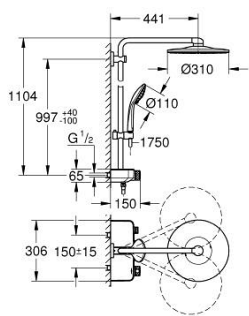

### TERMÉKLEÍRÁS

- Szín: Warm Sunset
- az alábbiakból áll:
  - vízszintes 450 mm-es zuhany kar
  - a felső rögzítési pont állítható, hogy a már meglévő fűrt lyukakra fixálhassa
- külső SmartControl termosztát
- lehetővé teszi a vízkimenetek közti váltást
- Rainshower SmartActive 310 fejszuhany
- GROHE PureRain, ActiveRain zuhanyfunkciók
- maximális átfolyási sebesség (3 bar-nál): 20 l/perc
- Euphoria 110 Massage kézi zuhany, fehér színű szórófejjel
- Rain, SmartRain, Massage funkciókkal
- maximális átfolyási sebesség (3 bar nyomáson): 16 l/perc
- magasságában állítható kézizuhany tartó
- Silverflex zuhanygégecső 1750 mm 1/2" x 1/2" (28 388 000)
- GROHE DreamSpray tökéletes zuhany sugár
- GROHE LongLife felületkezelés
- GROHE CoolTouch - nincs forrázásvesztély
- GROHE TurboStat tágulótestes termoelem
- GROHE ProGrip recézett tekerőgombbal
- GROHE SafeStop fogantyú 38°C-nál biztonsági retesszel
- GROHE SafeStop Plus opcionális hőmérséklet maximalizáló 43°C-nál (csomagolásban)
- GROHE SmartControl nyomja meg a ki- és bekapcsoláshoz, tekerje el a vízmennyiség állításhoz, GROHE EcoJoy-tól a teljes mennyiségig
- beépített GROHE EasyReach polcelem
- GROHE SpeedClean vízkőmentesítő fűvókákkal
- Inner WaterGuide - belső szigetelés a felület
- TwistStop csavarodásmentes zuhanygégecső
- átfolyó rendszerű vízmelegítővel is használható (min. 18 kW/h)
- minimális átfolyás 5 liter/perc

### ALKATRÉSZEK , szeptember 2018 – november 2021

- 1: Termosztát kompakt-belső rész 1/2" (Cikkszám 47439000)
- 2: Kartus (keverő) (Cikkszám 48297000)
- 3: Visszafolyásgátló (Cikkszám 49069000)
- 4: Visszafolyásgátló (Cikkszám 08565000)
- 5: Csúszóelem (Cikkszám 48177DA0)
- 6: Szűrő (Cikkszám 0700200M)
- 7: Zuhanyrúd-tartó (Cikkszám 48279DA0)
- 9: GROHE TurboStat termoelem 1/2" (Cikkszám 47175000)\*
- 10: Dugókulcs (Cikkszám 49059000)\*