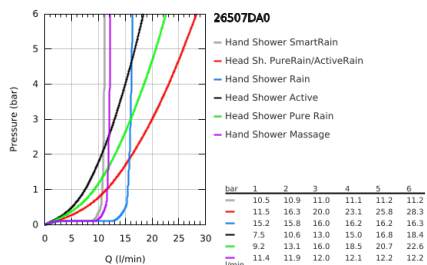

### TERMÉKLEÍRÁS

- Szín: Warm Sunset
- az alábbiakból áll:
  - vízszintes 450 mm-es zuhany kar
  - a felső rögzítési pont állítható, hogy a már meglévő fűrt lyukakra fixálhassa
- külső SmartControl termosztát
- lehetővé teszi a vízkimenetek közti váltást
- Rainshower SmartActive 310 fejszuhany
- GROHE PureRain, ActiveRain zuhanyfunkciók
- maximális átfolyási sebesség (3 bar-nál): 20 l/perc
- Euphoria 110 Massage kézi zuhany, fehér színű szórófejjel
- Rain, SmartRain, Massage funkciókkal
- maximális átfolyási sebesség (3 bar nyomáson): 16 l/perc
- magasságában állítható kézizuhany tartó
- Silverflex zuhanygégecső 1750 mm 1/2" x 1/2" (28 388 000)
- GROHE DreamSpray tökéletes zuhany sugár
- GROHE LongLife felületkezelés
- GROHE CoolTouch - nincs forrázásvesztély
- GROHE TurboStat tágulótestes termoelem
- GROHE ProGrip recézett tekerőgombbal
- GROHE SafeStop fogantyú 38°C-nál biztonsági retesszel
- GROHE SafeStop Plus opcionális hőmérséklet maximalizáló 43°C-nál (csomagolásban)
- GROHE SmartControl nyomja meg a ki- és bekapcsoláshoz, tekerje el a vízmennyiség állításhoz, GROHE EcoJoy-tól a teljes mennyiségig
- beépített GROHE EasyReach polcelem
- GROHE SpeedClean vízkőmentesítő fűvókákkal
- Inner WaterGuide - belső szigetelés a felület
- TwistStop csavarodásmentes zuhanygégecső
- átfolyó rendszerű vízmelegítővel is használható (min. 18 kW/h)
- minimális átfolyás 5 liter/perc