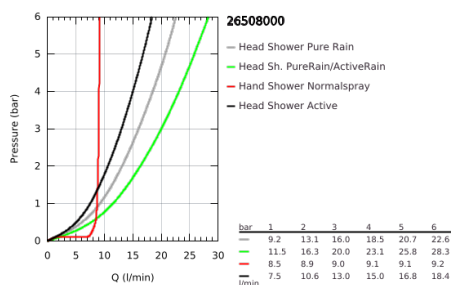

26 508 000 EUPHORIA SMARTCONTROL SYSTEM 310 CUBE TERMOSZTÁTOS ZUHANYRENDSZER FALRA SZERELÉSRE

TERMÉKLEÍRÁS

- Szín: króm
- az alábbiakból áll:
 - vízszintes 450 mm-es zuhany kar
 - a felső rögzítési pont állítható, hogy a már meglévő fúrt lyukakra fixálhassa
- külső SmartControl termosztát
- lehetővé teszi a vízkimenetek közti váltást
- Rainshower SmartActive 310 Cube fejszuhany
- GROHE PureRain, ActiveRain zuhanyfunkciók
- maximális átfolyási sebesség (3 bar-nál): 20 l/perc
- Euphoria Cube kézizuhany (27 699 000), 9,5 liter/perc
- maximális átfolyási sebesség (3 bar nyomáson): 16 l/perc
- magasságában állítható kézizuhany tartó
- Silverflex zuhanygégső 1750 mm 1/2" x 1/2" (28 388 000)
- GROHE DreamSpray tökéletes zuhanyugár
- GROHE CoolTouch - nincs forrázásveszély
- GROHE TurboStat táglótestes termoelem
- GROHE ProGrip recézett tekerőgombbal
- GROHE LongLife felületkezelés
- GROHE SafeStop fogantyú 38°C-nál biztonsági retesszel
- GROHE SafeStop Plus opcionális hőmérséklet maximalizáló 43°C-nál (csomagolásban)
- GROHE SmartControl nyomja meg a ki- és bekapcsoláshoz, tekerje el a vízmennyiség állításához, GROHE EcoJoy-tól a teljes mennyiségig
- beépített GROHE EasyReach polcelem
- GROHE SpeedClean vízkőmentesítő fúvókákkal
- Inner WaterGuide - belső szigetelés a felület
- TwistStop csavarodásmentes zuhanygégső
- átfolyó rendszerű vízmelegítővel is használható (min. 18 kW/h)
- minimális átfolyás 5 liter/perc