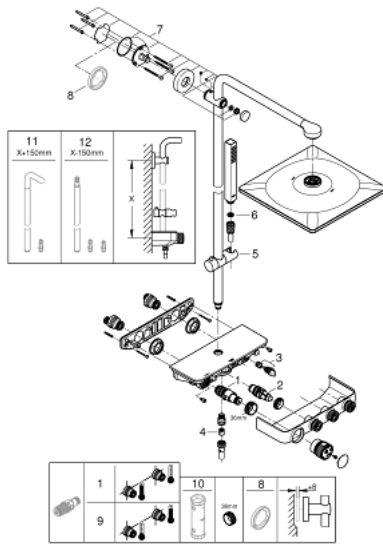

26 508 000 EUPHORIA SMARTCONTROL SYSTEM 310 CUBE TERMOSZTÁTOS ZUHANYRENDSZER FALRA SZERELÉSRE

ALKATRÉSZEK , február 2019 – now

- 1: Termosztát kompakt-belső rész 1/2" (Cikkszám 47439000)
 - 2: Kartus (keverő) (Cikkszám 48297000)
 - 3: Visszafolyásgátló (Cikkszám 49069000)
 - 4: Visszafolyásgátló (Cikkszám 08565000)
 - 5: Csúszóelem (Cikkszám 48177000)
 - 6: Szűrő (Cikkszám 0700200M)
 - 7: Zuhanyrúd-tartó (Cikkszám 48279000)
 - 8: Kiegyenlítő lemez (Cikkszám 27180000)*
 - 9: GROHE TurboStat termoelem 1/2" (Cikkszám 47175000)*
 - 10: Dugókulcs (Cikkszám 49059000)*
 - 11: Cső zuhanyrendszerhez, utólagos szereléshez (Cikkszám 48497000)*
 - 12: Cső zuhanyrendszerhez, utólagos szereléshez (Cikkszám 48498000)*
- * Opcionális kiegészítők