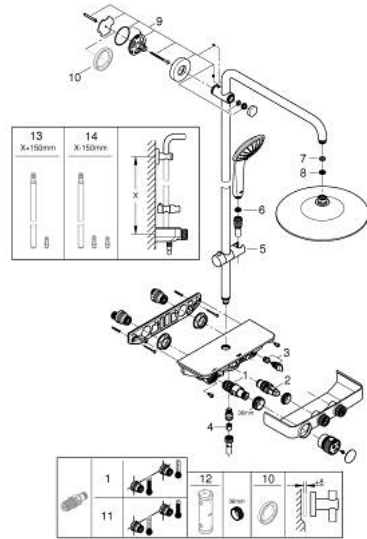

26 509 000 EUPHORIA SMARTCONTROL SYSTEM 260 TERMOSZTÁTOS ZUHANYRENDSZER FALRA SZERELÉSRE

ALKATRÉSZEK , február 2019 – március 2021

1. 1: Termosztát kompakt-belső rész 1/2" (Cikkszám 47439000)
  2. 2: Kartus (keverő) (Cikkszám 48297000)
  3. 3: Visszafolyásgátló (Cikkszám 49069000)
  4. 4: Visszafolyásgátló (Cikkszám 08565000)
  5. 5: Csúszóelem (Cikkszám 48177000)
  6. 6: Szűrő (Cikkszám 0700200M)
  7. 7: tömítés Ø18,5 x Ø12 x 2 (Cikkszám 0138900M)
  8. 8: Szűrő (Cikkszám 48007000)
  9. 9: Zuhanyrúd-tartó (Cikkszám 48279000)
  10. 10: Kiegészítő lemez (Cikkszám 27180000)*
  11. 11: GROHE TurboStat termoelem 1/2" (Cikkszám 47175000)*
  12. 12: Dugókulcs (Cikkszám 49059000)*
  13. 13: Cső zuhanyrendszerhez, utólagos szereléshez (Cikkszám 48499000)*
  14. 14: Cső zuhanyrendszerhez, utólagos szereléshez (Cikkszám 48498000)*
2. Opcionális kiegészítők