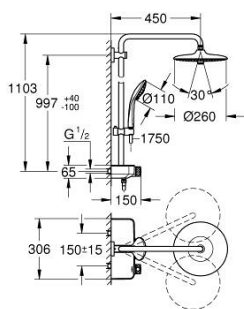

### TERMÉKLEÍRÁS

- Szín: króm
- az alábbiakból áll:
  - vízszintes 450 mm-es zuhany kar
  - a felső rögzítési pont állítható, hogy a már meglévő fúrt lyukakra fixálhassa
- külső SmartControl termosztát
- lehetővé teszi a vízkimenetek közti váltást
- Euphoria 260 fejszuhany (26 455)
- zuhanyfunkciók: Rain, SmartRain, Jet
- maximális átfolyási sebesség (3 bar nyomáson): 16 l/perc
- gömbcsuklóval
- elfordítható könyök  $\pm 15^\circ$
- Euphoria 110 Massage kézi zuhany, fehér színű szórófejjel (27 221 001)
- Rain, SmartRain, Massage funkciókkal
- maximális átfolyási sebesség (3 bar nyomáson): 15 l/perc
- magasságában állítható kézizuhany tartó
- Silverflex zuhanygégső 1750 mm 1/2" x 1/2" (28 388 000)
- GROHE DreamSpray tökéletes zuhanysugár
- GROHE LongLife felületkezelés
- GROHE CoolTouch - nincs forrázásveszély
- GROHE TurboStat táglótestes termoelem
- GROHE ProGrip recézett tekerőgombbal
- GROHE SafeStop fogantyú 38°C-nál biztonsági retesszel
- GROHE SafeStop Plus opcionális hőmérséklet maximalizáló 43°C-nál (csomagolásban)
- GROHE SmartControl nyomja meg a ki- és bekapcsoláshoz, tekerje el a vízmennyiség állításához, GROHE EcoJoy-tól a teljes mennyiségig
- beépített GROHE EasyReach polcelem
- GROHE SpeedClean vízkőmentesítő fúvókákkal
- Inner WaterGuide - belső szigetelés a felület
- TwistStop csavarodásmentes zuhanygégső
- átfolyó rendszerű vízmelegítővel is használható (min. 18 kW/h)
- minimális átfolyás 5 liter/perc