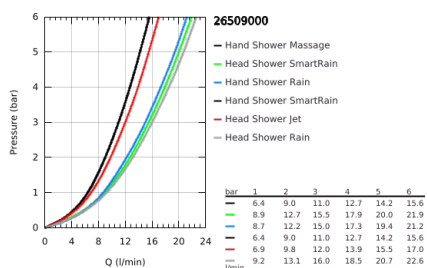

### TERMÉKLEÍRÁS

- Szín: króm
- az alábbiakból áll:
  - vízszintes 450 mm-es zuhany kar
  - a felső rögzítési pont állítható, hogy a már meglévő fúrt lyukakra fixálhassa
- külső SmartControl termosztát
- lehetővé teszi a vízkimenetek közti váltást
- Euphoria 260 fejszuhany (26 455)
- zuhanyfunkciók: Rain, SmartRain, Jet
- maximális átfolyási sebesség (3 bar nyomáson): 16 l/perc
- gömbcsuklóval
- elfordítható könyök  $\pm 15^\circ$
- Euphoria 110 Massage kézi zuhany, fehér színű szórófejjel (27 221 001)
- Rain, SmartRain, Massage funkciókkal
- maximális átfolyási sebesség (3 bar nyomáson): 15 l/perc
- magasságában állítható kézizuhany tartó
- Silverflex zuhanygégső 1750 mm 1/2" x 1/2" (28 388 000)
- GROHE DreamSpray tökéletes zuhanysugár
- GROHE LongLife felületkezelés
- GROHE CoolTouch - nincs forrázásveszély
- GROHE TurboStat táglótestes termoelem
- GROHE ProGrip recézett tekerőgombbal
- GROHE SafeStop fogantyú 38°C-nál biztonsági retesszel
- GROHE SafeStop Plus opcionális hőmérséklet maximalizáló 43°C-nál (csomagolásban)
- GROHE SmartControl nyomja meg a ki- és bekapcsoláshoz, tekerje el a vízmennyiség állításához, GROHE EcoJoy-tól a teljes mennyiségig
- beépített GROHE EasyReach polcelem
- GROHE SpeedClean vízkőmentesítő fúvókákkal
- Inner WaterGuide - belső szigetelés a felület
- TwistStop csavarodásmentes zuhanygégső
- átfolyó rendszerű vízmelegítővel is használható (min. 18 kW/h)
- minimális átfolyás 5 liter/perc