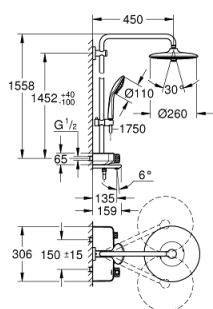

### TERMÉKLEÍRÁS (1/2)

- Szín: króm
- az alábbiakból áll:
  - vízszintesen 45°-ban elfordítható, 450 mm-es zuhanykar
  - a felső rögzítési pont állítható, hogy a már meglévő fűrt lyukakra fixálhassa
- külső SmartControl termosztátos kádtöltő
- lehetővé teszi a vízkimenetek közti váltást
- Euphoria 260 fejszuhany (26 455)
- zuhanyfunkciók: Rain, SmartRain, Jet
- maximális átfolyási sebesség (3 bar-nál): 20 l/perc
- gömbcsuklóval
- elfordítható könyök ±15°
- kádkifolyó
- Euphoria 110 Massage kézi zuhany, fehér színű szórófejjel (27 221 001)
- Rain, SmartRain, Massage funkciókkal
- maximális átfolyási sebesség (3 bar nyomáson): 16 l/perc
- magasságában állítható kézizuhany tartó
- Silverflex zuhanygégső 1750 mm 1/2" x 1/2" (28 388 000)
- GROHE DreamSpray tökéletes zuhanyugár
- GROHE LongLife felületkezelés
- GROHE CoolTouch - nincs forrázásveszély
- GROHE TurboStat táglótestes termoelem
- GROHE ProGrip recézett tekerőgombbal
- GROHE SafeStop fogantyú 38°C-nál biztonsági retesszel
- GROHE SafeStop Plus opcionális hőmérséklet maximalizáló 43°C-nál (csomagolásban)
- GROHE SmartControl nyomja meg a ki- és bekapcsoláshoz, tekerje el a vízmennyiség állításához, GROHE EcoJoy-tól a teljes mennyiségig
- beépített GROHE EasyReach polcelem
- GROHE SpeedClean vízkömentesítő fúvókákkal
- Inner WaterGuide - belső szigetelés a felület
- TwistStop csavarodásmentes zuhanygégső
- átfolyó rendszerű vízmelegítővel is használható (min. 18 kW/h)