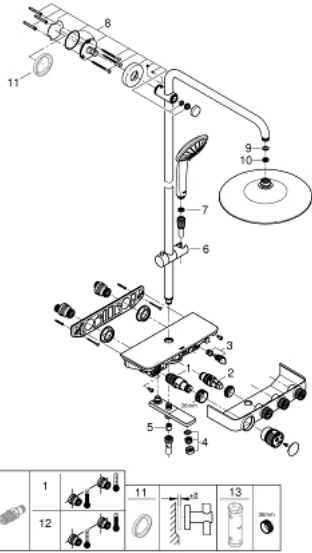

26 510 000 EUPHORIA SMARTCONTROL SYSTEM 260 TERMOSZTÁTOS ZUHANYRENDSZER KÁDTÖLTŐVEL FALRA SZERELÉSRE

ALKATRÉSZEK , május 2017 – now

1. 1: Termosztát kompakt-belső rész 1/2" (Cikkszám 47439000)
2. 2: Kartus (keverő) (Cikkszám 48297000)
3. 3: Visszafolyásgátló (Cikkszám 49069000)
4. 4: Gyöngyöztető (Cikkszám 13941000)
5. 5: Visszafolyásgátló (Cikkszám 08565000)
6. 6: Csúszóelem (Cikkszám 48177000)
7. 7: Szűrő (Cikkszám 0700200M)
8. 8: Zuhanyrúd-tartó (Cikkszám 48279000)
9. 9: tömítés Ø18,5 x Ø12 x 2 (Cikkszám 0138900M)
10. 10: Szűrő (Cikkszám 48007000)
11. 11: Kiegészítő lemez (Cikkszám 27180000)*
12. 12: GROHE TurboStat termoelem 1/2" (Cikkszám 47175000)*
13. 13: Dugókulcs (Cikkszám 49059000)*

* Opcionális kiegészítők