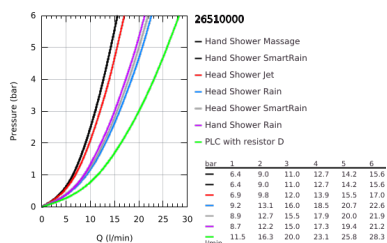

### TERMÉKLEÍRÁS (1/2)

- Szín: króm
- az alábbiakból áll:
  - vízszintesen 45°-ban elfordítható, 450 mm-es zuhanykar
  - a felső rögzítési pont állítható, hogy a már meglévő fűrt lyukakra fixálhassa
- külső SmartControl termosztátos kádtöltő
- lehetővé teszi a vízkimenetek közti váltást
- Euphoria 260 fejszuhany (26 455)
- zuhanyfunkciók: Rain, SmartRain, Jet
- maximális átfolyási sebesség (3 bar-nál): 20 l/perc
- gömbcsuklóval
- elfordítható könyök ±15°
- kádkifolyó
- Euphoria 110 Massage kézi zuhany, fehér színű szórófejjel (27 221 001)
- Rain, SmartRain, Massage funkciókkal
- maximális átfolyási sebesség (3 bar nyomáson): 16 l/perc
- magasságában állítható kézizuhany tartó
- Silverflex zuhanygégső 1750 mm 1/2" x 1/2" (28 388 000)
- GROHE DreamSpray tökéletes zuhanyugár
- GROHE LongLife felületkezelés
- GROHE CoolTouch - nincs forrázásveszély
- GROHE TurboStat táglótestes termoelem
- GROHE ProGrip recézett tekerőgombbal
- GROHE SafeStop fogantyú 38°C-nál biztonsági retesszel
- GROHE SafeStop Plus opcionális hőmérséklet maximalizáló 43°C-nál (csomagolásban)
- GROHE SmartControl nyomja meg a ki- és bekapcsoláshoz, tekerje el a vízmennyiség állításához, GROHE EcoJoy-tól a teljes mennyiségig
- beépített GROHE EasyReach polcelem
- GROHE SpeedClean vízkömentesítő fúvókákkal
- Inner WaterGuide - belső szigetelés a felület
- TwistStop csavarodásmentes zuhanygégső
- átfolyó rendszerű vízmelegítővel is használható (min. 18 kW/h)