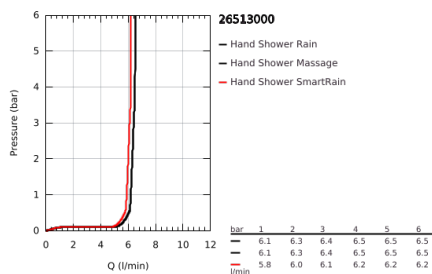

26 513 000 EUPHORIA 110 MASSAGE KÉZIZUHANY, 3 FÉLE VÍZSUGÁRRAL

TERMÉKLEÍRÁS

- Szín: króm
- szórófej Ø 110 mm
- Rain / Massage / SmartRain funkciókkal
- maximum flow rate (at 3 bar): 6.4 l/min
- GROHE EcoJoy technológia a kisebb vízfogyasztás érdekében
- GROHE DreamSpray tökéletes zuhanyugár
- GROHE SprayDimmer (fokozatosan állítható vízmennyiség)
- GROHE LongLife felületkezelés
- szórófej fehér
- GROHE SpeedClean vízkőmentesítő fúvókákkal
- Inner WaterGuide - belső szigetelés a felület
- univerzális rögzítési rendszer, illeszkedik minden normál zuhanycsőhöz
- átfolyós vízmelegítővel is alkalmazható
- minimális kifolyási nyomás 1,0 bar

Pure Freude
an Wasser

26 513 000 EUPHORIA 110 MASSAGE KÉZIZUHANY, 3 FÉLE VÍZSUGÁRRAL

ALKATRÉSZEK , május 2017 – now

1: Szűrő (Cikkszám 0700200M)