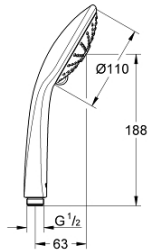

26 513 000 EUPHORIA 110 MASSAGE KÉZIZUHANY, 3 FÉLE VÍZSUGÁRRAL

TERMÉKLEÍRÁS

- Szín: króm
- szórófej Ø 110 mm
- Rain / Massage / SmartRain funkciókkal
- maximum flow rate (at 3 bar): 6.4 l/min
- GROHE EcoJoy technológia a kisebb vízfogyasztás érdekében
- GROHE DreamSpray tökéletes zuhanyugár
- GROHE SprayDimmer (fokozatosan állítható vízmennyiség)
- GROHE LongLife felületkezelés
- szórófej fehér
- GROHE SpeedClean vízkőmentesítő fúvókákkal
- Inner WaterGuide - belső szigetelés a felület
- univerzális rögzítési rendszer, illeszkedik minden normál zuhanycsőhöz
- átfolyós vízmelegítővel is alkalmazható
- minimális kifolyási nyomás 1,0 bar

Pure Freude
an Wasser

26 513 000 EUPHORIA 110 MASSAGE KÉZIZUHANY, 3 FÉLE VÍZSUGÁRRAL

ALKATRÉSZEK , május 2017 – now

1: Szűrő (Cikkszám 0700200M)